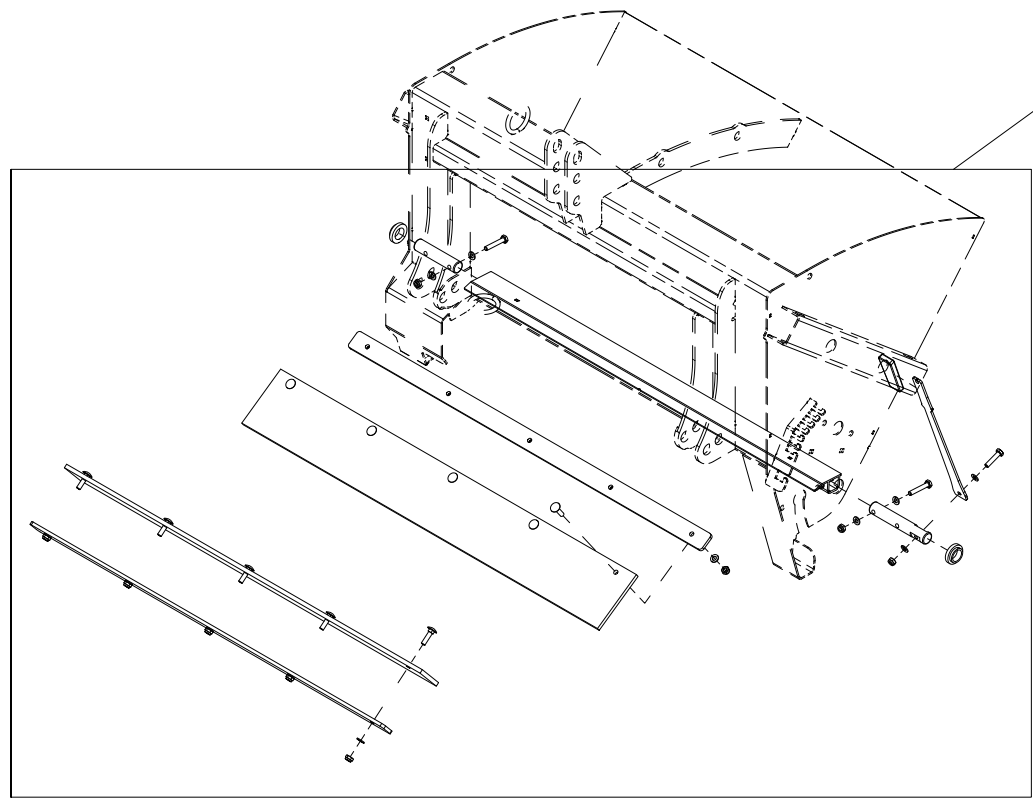

26218002 Omrører

Pos	Ant	Artikkelnr	Beskrivelse
1	4	2537060	Underlagsskive M10 A4 DIN 125
2	2	2426310	Sekskantskrue M10x60 A4 DIN 931
3	2	2483810	Lockingmutter M10 A4 DIN 985
4	1	12621002	Rører
5	1	1261182	Aksel
6	1	2115129	Passkile 8x7 L32 St DIN 6885A
7	8	2531072	Underlagsskive M14 EIZn DIN 125
8	4	2422400	Sekskantskrue M14x45 EIZn 8.8 DIN 933
9	4	2483612	Lockingmutter M14 EIZn DIN 985
10	1	1411299	Skive
11	1	2534060	Fjærskive M10 EIZn DIN 127
12	1	2422297	Sekskantskrue M10x25 EIZn 8.8 DIN 933
13	1	2964175	Kjedehjul 30t 5/8"
14	1	1261181	Aksel
15	1	1261177	Deksel, flenslager
16	2	2954171	Flenslager UCFL 206 30mm

26218003 Utmatervals

Pos	Ant	Artikkelnr	Beskrivelse
1	1	12621003	Vals
2	1	1261151	Hylse
3	1	2115128	Passkile 8x7 L28 St DIN 6885A
4	4	2422396	Sekskantskrue M14x35 EIZn 8.8 DIN 933
5	4	2534072	Fjærskive M14 EIZn DIN 127
6	4	2531072	Underlagsskive M14 EIZn DIN 125
7	2	1261184	Tetningsplate
8	1	2964165	Kjedehjul 19t 5/8"
9	1	2422297	Sekskantskrue M10x25 EIZn 8.8 DIN 933
10	1	2534060	Fjærskive M10 EIZn DIN 127
11	1	1411299	Skive
12	1	1261177	Deksel, flenslager
13	2	2954171	Flenslager UCFL 206 30mm

26218004 Mengderegulering

Pos	Ant	Artikkelnr	Beskrivelse
1	18	2537060	Underlagsskive M10 A4 DIN 125
2	14	2483810	Lockingmutter M10 A4 DIN 985
3	4	2426310	Sekskantskrue M10x60 A4 DIN 931
4	1	26151031	Spake
5	1	2245062	Håndtak, plast
6	2	2531060	Underlagsskive M10 EIZn DIN 125
7	1	2422305	Sekskantskrue M10x45 EIZn 8.8 DIN 931
8	1	2483610	Lockingmutter M10 EIZn DIN 985
9	2	26211007	Kleplate
10	1	26211005	Gummiplate mengderegulering
11	10	2444303	Låseskrue M10x40 A4 DIN 603
12	1	26211006	Gummitetning
13	1	26151066	Aksel Ø30x183
14	1	26211004	Mengdereguleringsplate SA500
15	2	26201012	Plastlager Ø30/50x14,5
16	1	26151065	Aksel Ø30x135