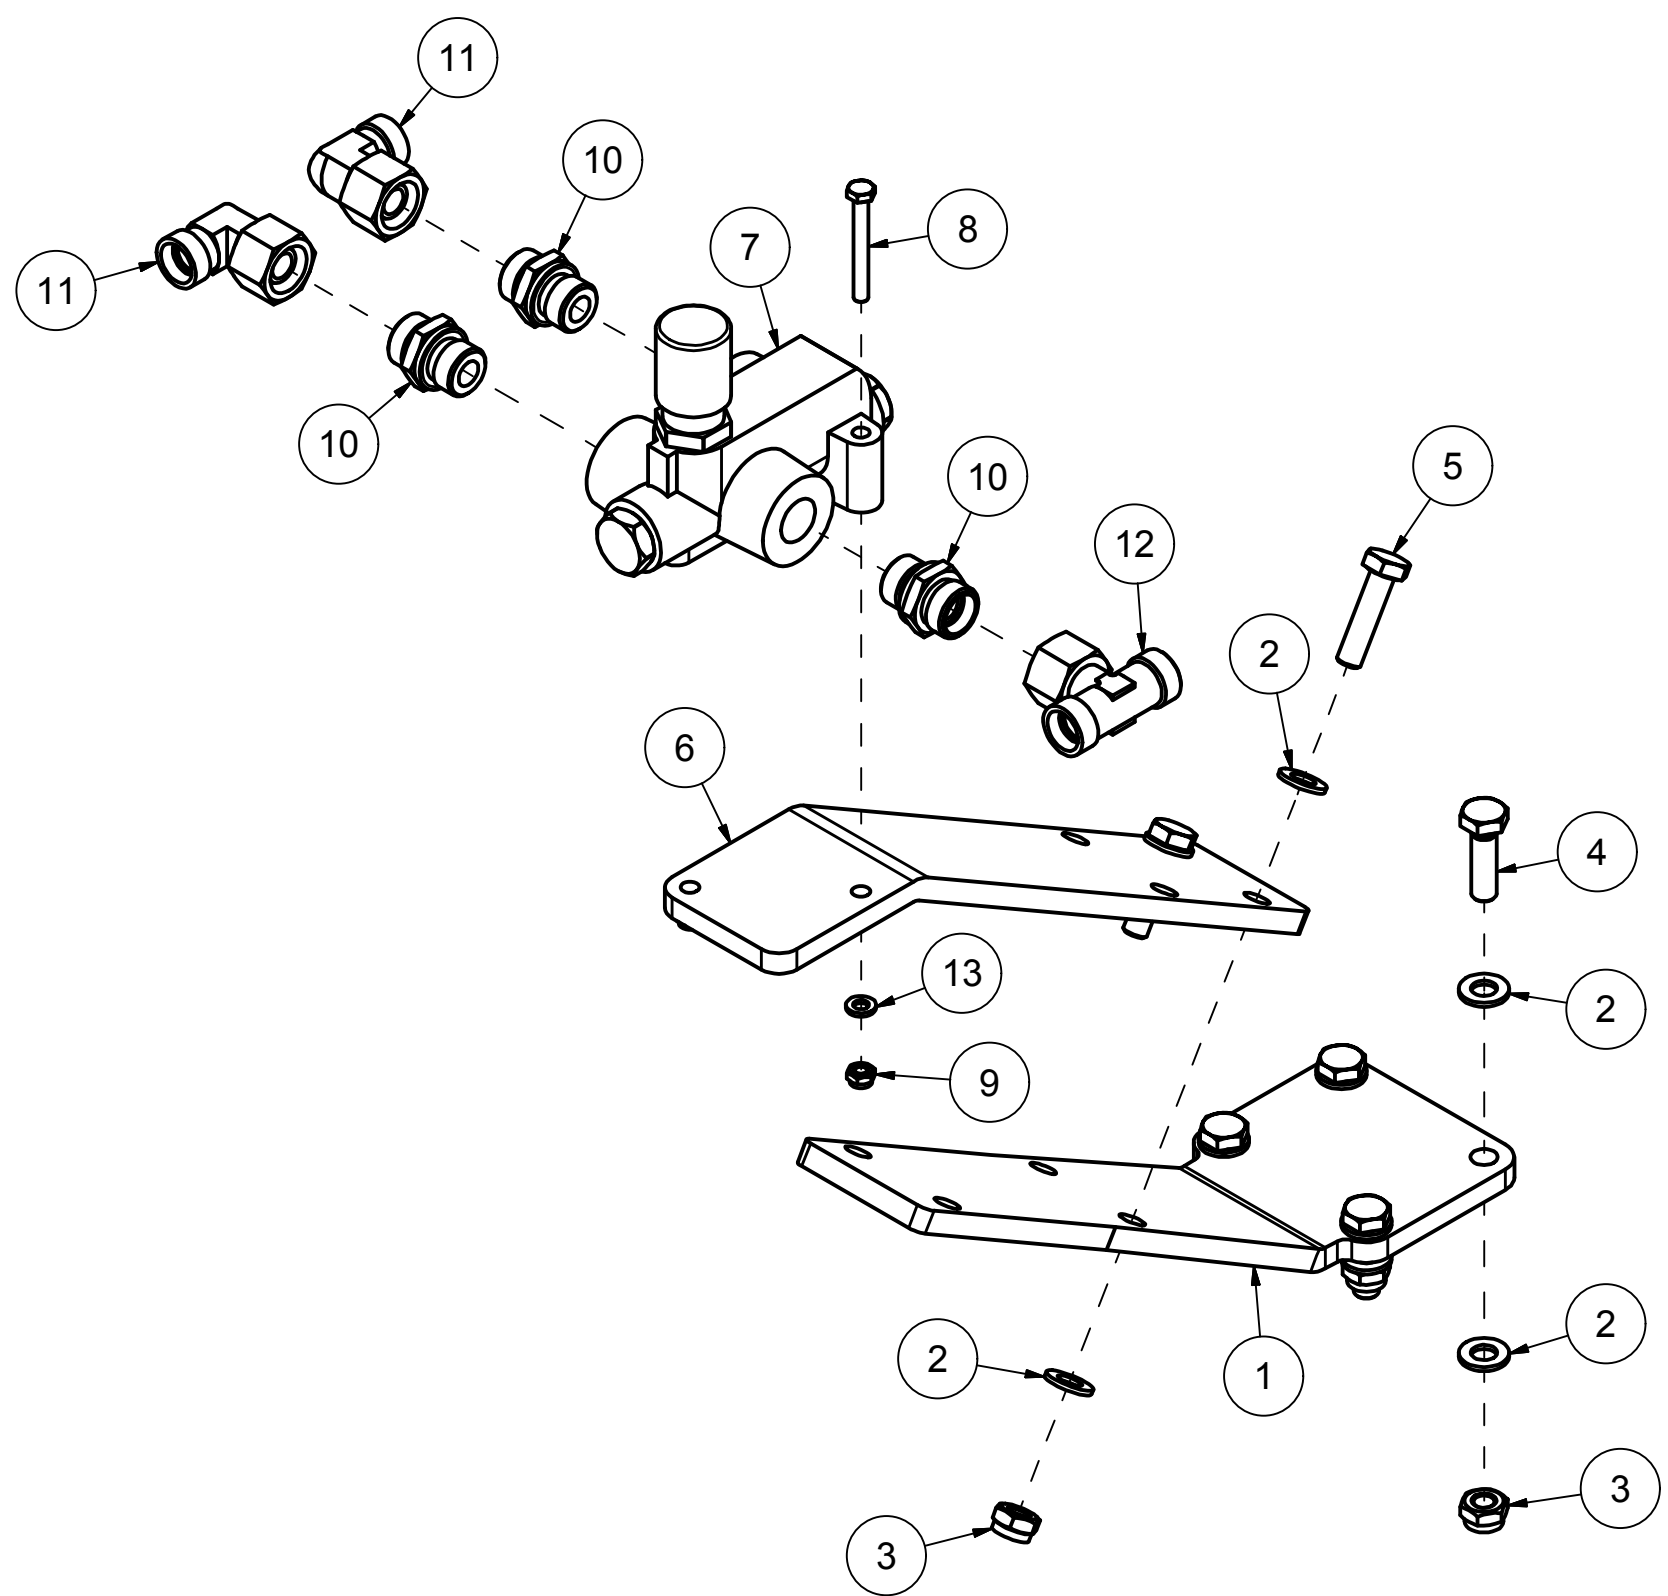

26218004 Mengderegulering

Pos	Ant	Artikkelnr	Beskrivelse
1	18	2537060	Underlagsskive M10 A4 DIN 125
2	14	2483810	Lockingmutter M10 A4 DIN 985
3	4	2426310	Sekskantskrue M10x60 A4 DIN 931
4	1	26151031	Spake
5	1	2245062	Håndtak, plast
6	2	2531060	Underlagsskive M10 EIZn DIN 125
7	1	2422305	Sekskantskrue M10x45 EIZn 8.8 DIN 931
8	1	2483610	Lockingmutter M10 EIZn DIN 985
9	2	26211007	Kleplate
10	1	26211005	Gummiplate mengderegulering
11	10	2444303	Låseskrue M10x40 A4 DIN 603
12	1	26211006	Gummitetning
13	1	26151066	Aksel Ø30x183
14	1	26211004	Mengdereguleringsplate SA500
15	2	26201012	Plastlager Ø30/50x14,5
16	1	26151065	Aksel Ø30x135

26218006 Mengdereguleringsventil

Pos	Ant	Artikkelnr	Beskrivelse
1	1	1261153	Ventilbrakett, nedre
2	12	2531060	Underlagsskive M10 EIZn DIN 125
3	6	2483610	Lockingmutter M10 EIZn DIN 985
4	4	2422301	Sekskantskrue M10x35 EIZn 8.8 DIN 933
5	2	2422303	Sekskantskrue M10x40 EIZn 8.8 DIN 931
6	1	1261154	Ventilbrakett, øvre
7	1	2955342	Mengdereguleringsventil
8	2	2422217	Sekskantskrue M6x50 EIZn 8.8 DIN 931
9	2	2483608	Lockingmutter M6 EIZn DIN 985
10	3	2957768	Ansatsnippel GEK BSP 1/2" L15 ED
11	2	2957771	Svivelnippel 90° EVWK 15L
12	1	2957775	T-ansatsnippel EVTK 15L
13	2	2531039	Underlagsskive M6 EIZn DIN 125