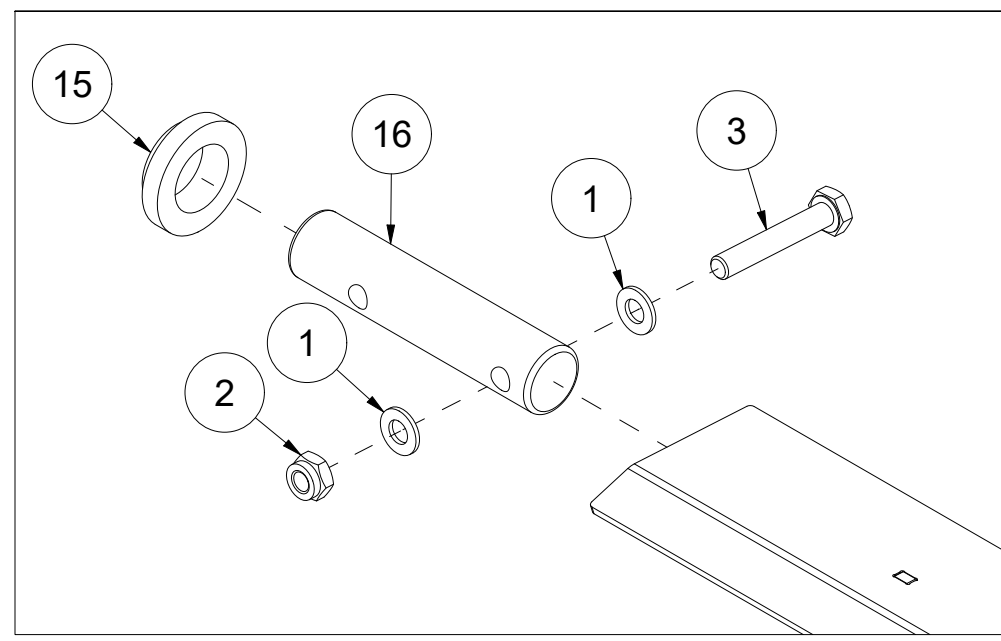

26218004 Mengderegulering

Pos	Ant	Artikkelnr	Beskrivelse
1	18	2537060	Underlagsskive M10 A4 DIN 125
2	14	2483810	Lockingmutter M10 A4 DIN 985
3	4	2426310	Sekskantskrue M10x60 A4 DIN 931
4	1	26151031	Spake
5	1	2245062	Håndtak, plast
6	2	2531060	Underlagsskive M10 EIZn DIN 125
7	1	2422305	Sekskantskrue M10x45 EIZn 8.8 DIN 931
8	1	2483610	Lockingmutter M10 EIZn DIN 985
9	2	26211007	Kleplate
10	1	26211005	Gummiplate mengderegulering
11	10	2444303	Låseskrue M10x40 A4 DIN 603
12	1	26211006	Gummitetning
13	1	26151066	Aksel Ø30x183
14	1	26211004	Mengdereguleringsplate SA500
15	2	26201012	Plastlager Ø30/50x14,5
16	1	26151065	Aksel Ø30x135