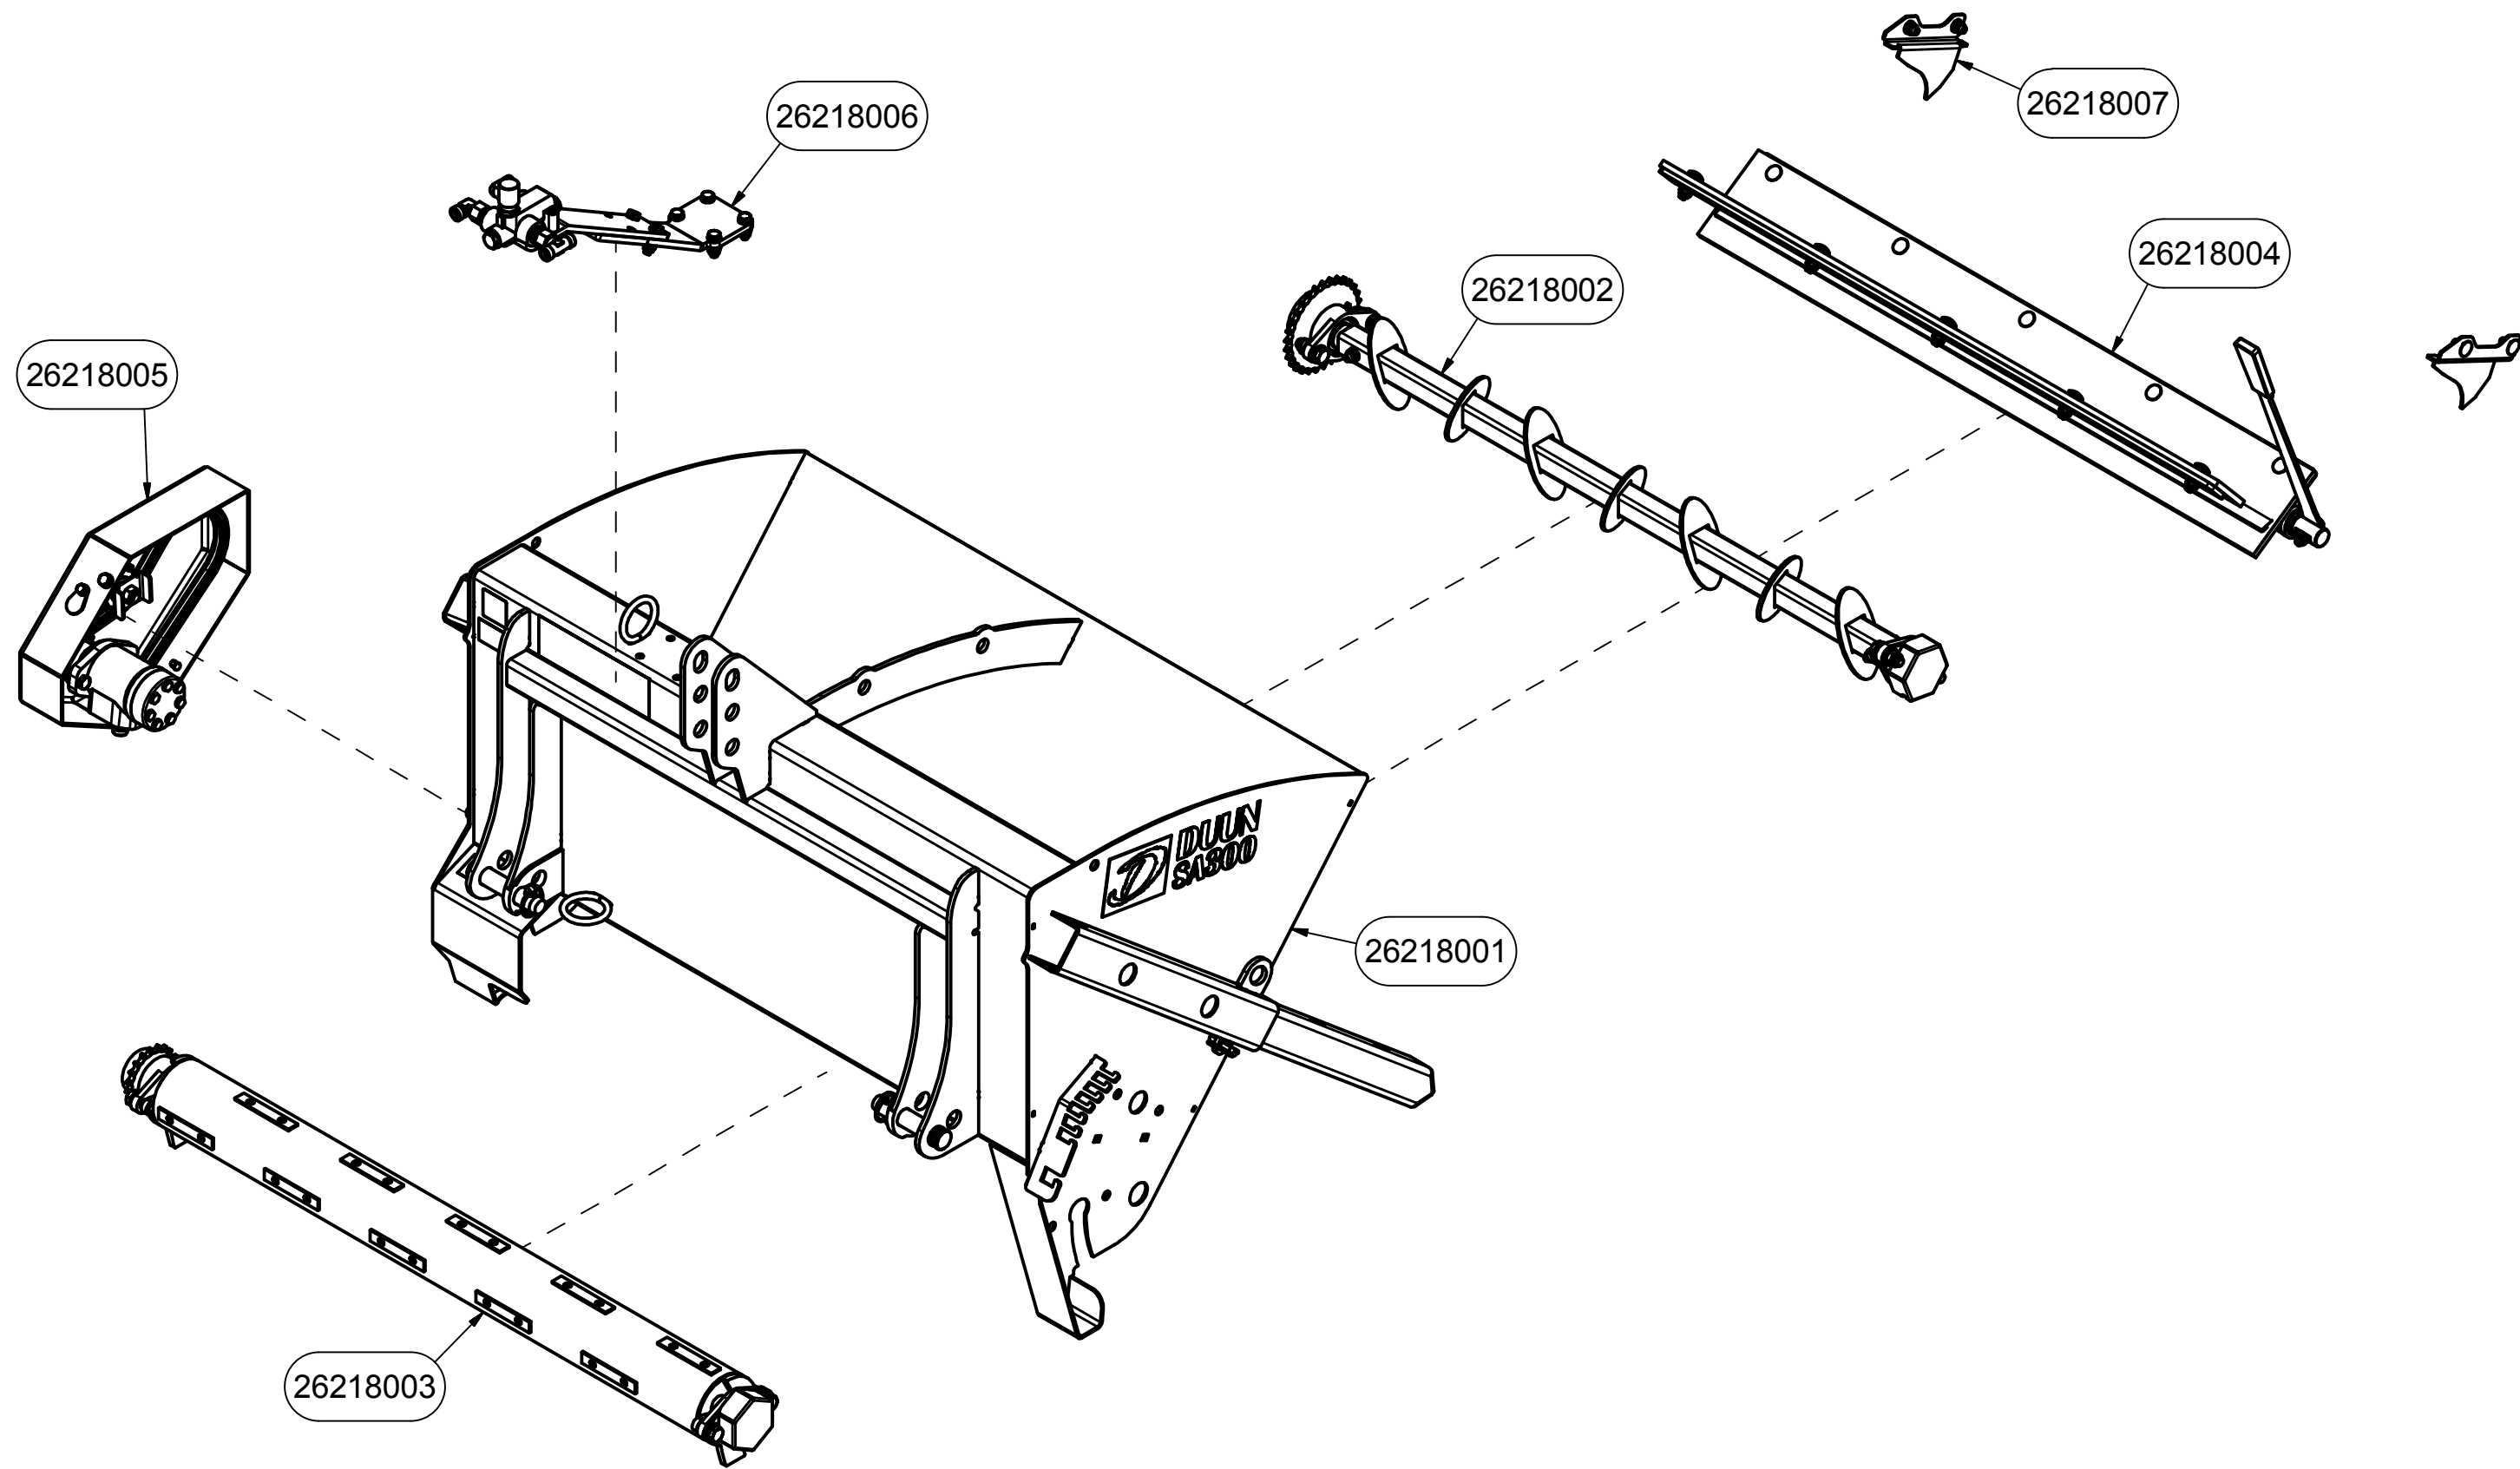

SA300
Reservedelskatalog

Duun Industrier as
7630 Åsen, Norway
www.duun.no

26218001 Kasse

Pos	Ant	Artikkelnr	Beskrivelse
1	1	12621001	Kasse SA500
2	1	2935039	Klebmerke 75x40 Smøring oil
3	1	2935063	Klebmerke 68x40 CE
4	1	2935123	Klebmerke 238x75 Sandstrøer samskilt
5	2	2551730	Trekkarmsbolt kat. 2 Ø28x95
6	4	2556142	Orepinne Ø10x40
7	2	1261586	Låsepinne
8	2	1261575	Støttefot
9	1	2935148	Klebmerke SA300

26218002 Omrører

Pos	Ant	Artikkelnr	Beskrivelse
1	4	2537060	Underlagsskive M10 A4 DIN 125
2	2	2426310	Sekskantskrue M10x60 A4 DIN 931
3	2	2483810	Lockingmutter M10 A4 DIN 985
4	1	12621002	Rører
5	1	1261182	Aksel
6	1	2115129	Passkile 8x7 L32 St DIN 6885A
7	8	2531072	Underlagsskive M14 EIZn DIN 125
8	4	2422400	Sekskantskrue M14x45 EIZn 8.8 DIN 933
9	4	2483612	Lockingmutter M14 EIZn DIN 985
10	1	1411299	Skive
11	1	2534060	Fjærskive M10 EIZn DIN 127
12	1	2422297	Sekskantskrue M10x25 EIZn 8.8 DIN 933
13	1	2964175	Kjedehjul 30t 5/8"
14	1	1261181	Aksel
15	1	1261177	Deksel, flenslager
16	2	2954171	Flenslager UCFL 206 30mm

26218004 Mengderegulering

Pos	Ant	Artikkelnr	Beskrivelse
1	18	2537060	Underlagsskive M10 A4 DIN 125
2	14	2483810	Lockingmutter M10 A4 DIN 985
3	4	2426310	Sekskantskrue M10x60 A4 DIN 931
4	1	26151031	Spake
5	1	2245062	Håndtak, plast
6	2	2531060	Underlagsskive M10 EIZn DIN 125
7	1	2422305	Sekskantskrue M10x45 EIZn 8.8 DIN 931
8	1	2483610	Lockingmutter M10 EIZn DIN 985
9	2	26211007	Kleplate
10	1	26211005	Gummiplate mengderegulering
11	10	2444303	Låseskrue M10x40 A4 DIN 603
12	1	26211006	Gummitetning
13	1	26151066	Aksel Ø30x183
14	1	26211004	Mengdereguleringsplate SA500
15	2	26201012	Plastlager Ø30/50x14,5
16	1	26151065	Aksel Ø30x135