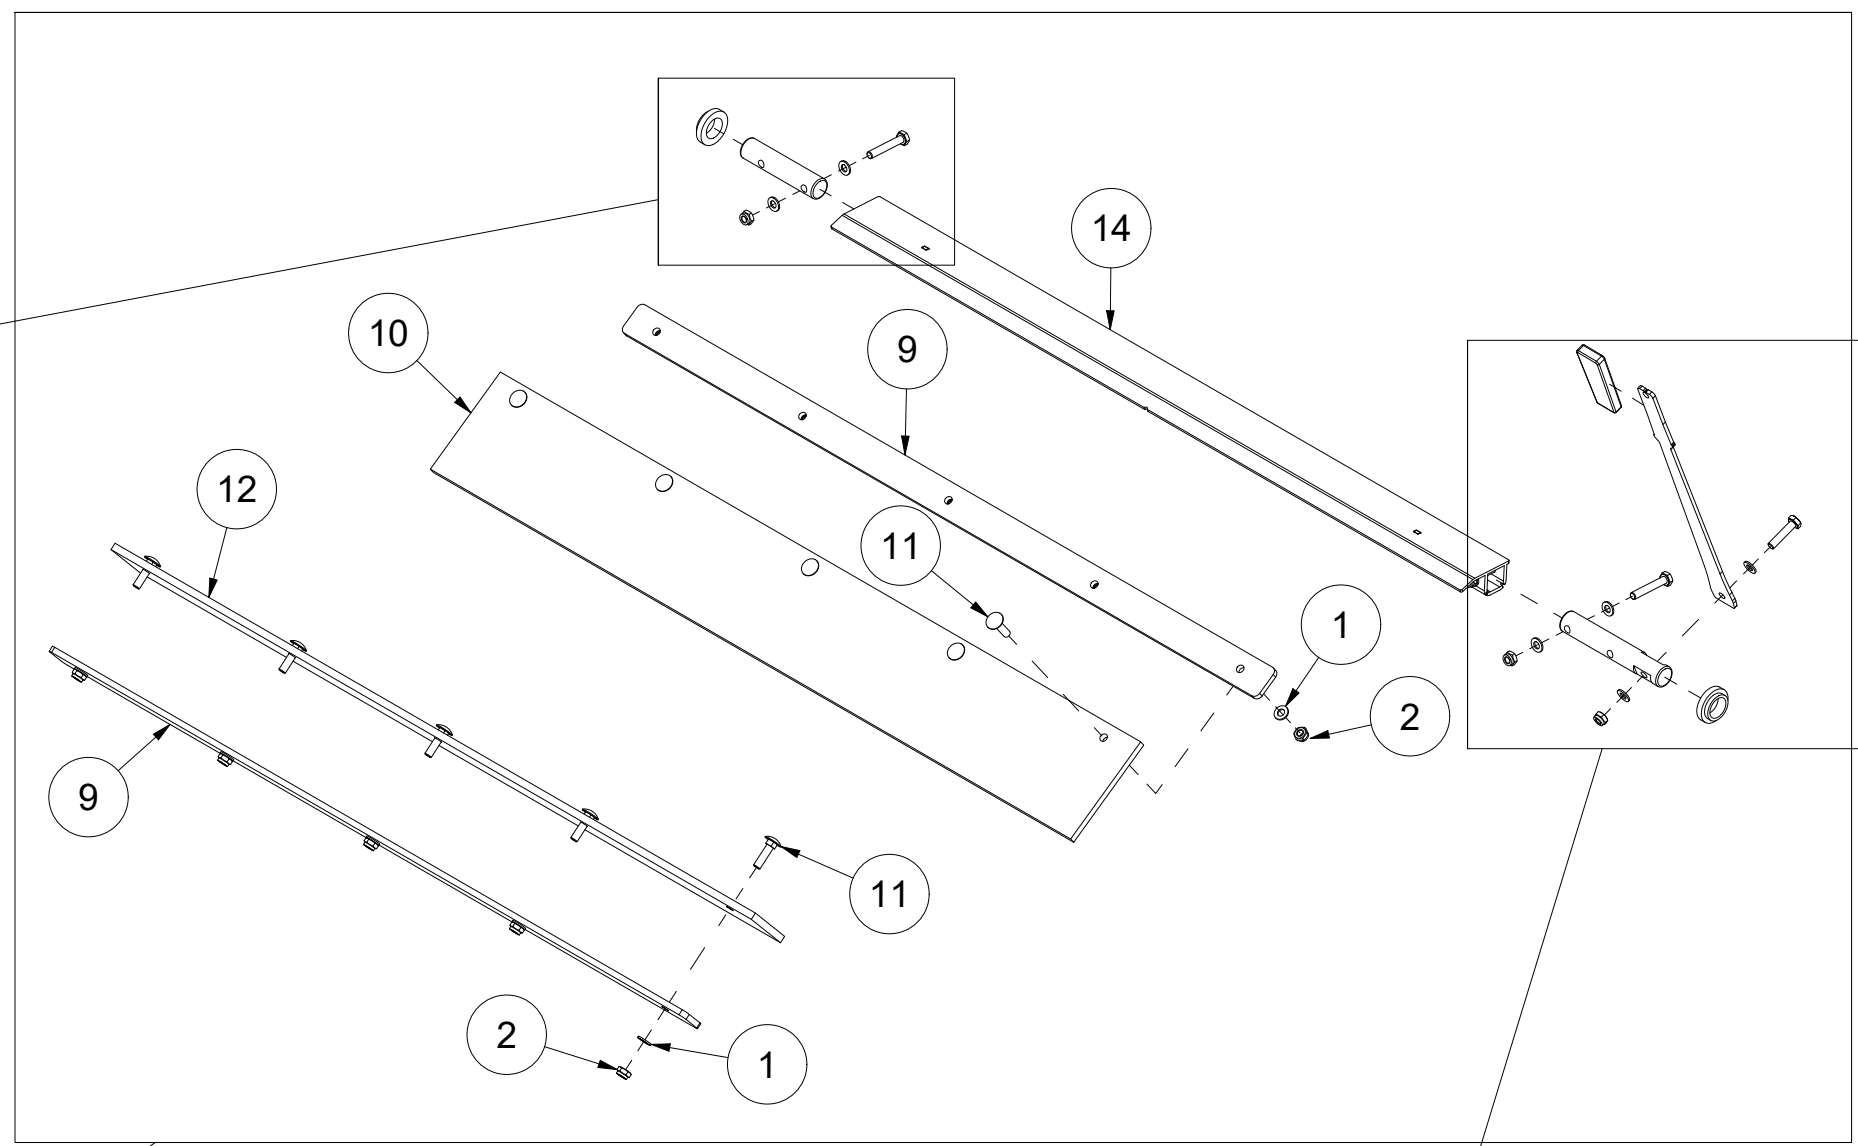

26218002 Omrører

Pos	Ant	Artikkelnr	Beskrivelse
1	4	2537060	Underlagsskive M10 A4 DIN 125
2	2	2426310	Sekskantskrue M10x60 A4 DIN 931
3	2	2483810	Lockingmutter M10 A4 DIN 985
4	1	12621002	Rører
5	1	1261182	Aksel
6	1	2115129	Passkile 8x7 L32 St DIN 6885A
7	8	2531072	Underlagsskive M14 EIZn DIN 125
8	4	2422400	Sekskantskrue M14x45 EIZn 8.8 DIN 933
9	4	2483612	Lockingmutter M14 EIZn DIN 985
10	1	1411299	Skive
11	1	2534060	Fjærskive M10 EIZn DIN 127
12	1	2422297	Sekskantskrue M10x25 EIZn 8.8 DIN 933
13	1	2964175	Kjedehjul 30t 5/8"
14	1	1261181	Aksel
15	1	1261177	Deksel, flenslager
16	2	2954171	Flenslager UCFL 206 30mm

26218003 Utmatervals

Pos	Ant	Artikkelnr	Beskrivelse
1	1	12621003	Vals
2	1	1261151	Hylse
3	1	2115128	Passkile 8x7 L28 St DIN 6885A
4	4	2422396	Sekskantskrue M14x35 EIZn 8.8 DIN 933
5	4	2534072	Fjærskive M14 EIZn DIN 127
6	4	2531072	Underlagsskive M14 EIZn DIN 125
7	2	1261184	Tetningsplate
8	1	2964165	Kjedehjul 19t 5/8"
9	1	2422297	Sekskantskrue M10x25 EIZn 8.8 DIN 933
10	1	2534060	Fjærskive M10 EIZn DIN 127
11	1	1411299	Skive
12	1	1261177	Deksel, flenslager
13	2	2954171	Flenslager UCFL 206 30mm

26218004 Mengderegulering

Pos	Ant	Artikkelnr	Beskrivelse
1	18	2537060	Underlagsskive M10 A4 DIN 125
2	14	2483810	Lockingmutter M10 A4 DIN 985
3	4	2426310	Sekskantskrue M10x60 A4 DIN 931
4	1	26151031	Spake
5	1	2245062	Håndtak, plast
6	2	2531060	Underlagsskive M10 EIZn DIN 125
7	1	2422305	Sekskantskrue M10x45 EIZn 8.8 DIN 931
8	1	2483610	Lockingmutter M10 EIZn DIN 985
9	2	26211007	Kleplate
10	1	26211005	Gummiplate mengderegulering
11	10	2444303	Låseskrue M10x40 A4 DIN 603
12	1	26211006	Gummitetning
13	1	26151066	Aksel Ø30x183
14	1	26211004	Mengdereguleringsplate SA500
15	2	26201012	Plastlager Ø30/50x14,5
16	1	26151065	Aksel Ø30x135