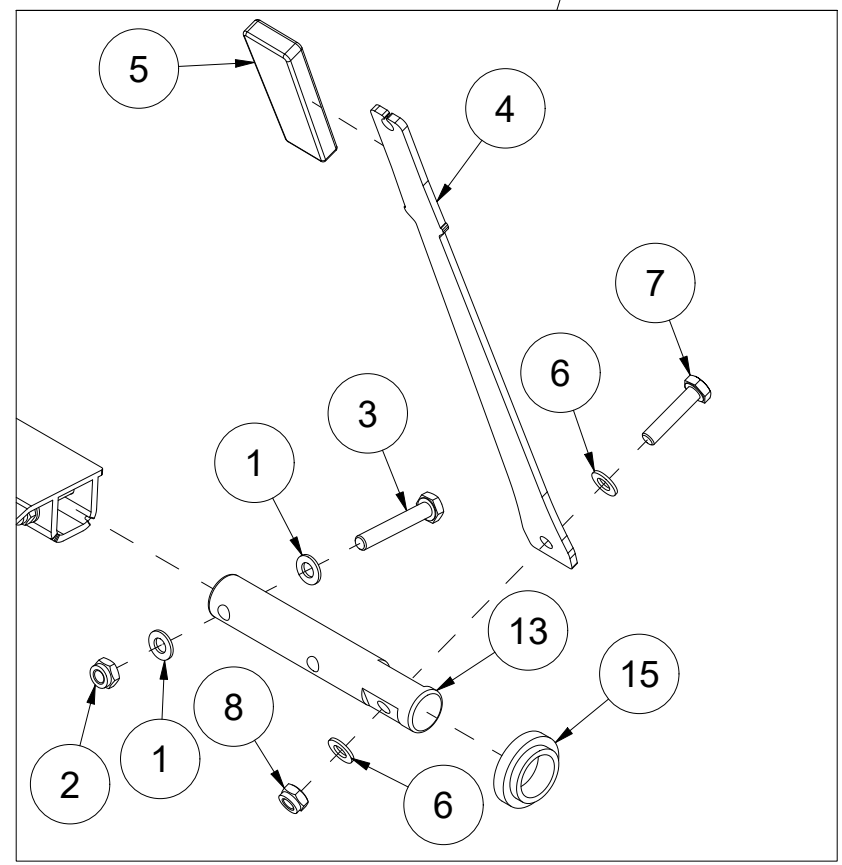

26218002 Omrører

Pos	Ant	Artikkelnr	Beskrivelse
1	4	2537060	Underlagsskive M10 A4 DIN 125
2	2	2426310	Sekskantskrue M10x60 A4 DIN 931
3	2	2483810	Lockingmutter M10 A4 DIN 985
4	1	12621002	Rører
5	1	1261182	Aksel
6	1	2115129	Passkile 8x7 L32 St DIN 6885A
7	8	2531072	Underlagsskive M14 EIZn DIN 125
8	4	2422400	Sekskantskrue M14x45 EIZn 8.8 DIN 933
9	4	2483612	Lockingmutter M14 EIZn DIN 985
10	1	1411299	Skive
11	1	2534060	Fjærskive M10 EIZn DIN 127
12	1	2422297	Sekskantskrue M10x25 EIZn 8.8 DIN 933
13	1	2964175	Kjedehjul 30t 5/8"
14	1	1261181	Aksel
15	1	1261177	Deksel, flenslager
16	2	2954171	Flenslager UCFL 206 30mm

26218003 Utmatervals

Pos	Ant	Artikkelnr	Beskrivelse
1	1	12621003	Vals
2	1	1261151	Hylse
3	1	2115128	Passkile 8x7 L28 St DIN 6885A
4	4	2422396	Sekskantskrue M14x35 EIZn 8.8 DIN 933
5	4	2534072	Fjærskive M14 EIZn DIN 127
6	4	2531072	Underlagsskive M14 EIZn DIN 125
7	2	1261184	Tetningsplate
8	1	2964165	Kjedehjul 19t 5/8"
9	1	2422297	Sekskantskrue M10x25 EIZn 8.8 DIN 933
10	1	2534060	Fjærskive M10 EIZn DIN 127
11	1	1411299	Skive
12	1	1261177	Deksel, flenslager
13	2	2954171	Flenslager UCFL 206 30mm

26218004 Mengderegulering

Pos	Ant	Artikkelnr	Beskrivelse
1	18	2537060	Underlagsskive M10 A4 DIN 125
2	14	2483810	Lockingmutter M10 A4 DIN 985
3	4	2426310	Sekskantskrue M10x60 A4 DIN 931
4	1	26151031	Spake
5	1	2245062	Håndtak, plast
6	2	2531060	Underlagsskive M10 EIZn DIN 125
7	1	2422305	Sekskantskrue M10x45 EIZn 8.8 DIN 931
8	1	2483610	Lockingmutter M10 EIZn DIN 985
9	2	26211007	Kleplate
10	1	26211005	Gummiplate mengderegulering
11	10	2444303	Låseskrue M10x40 A4 DIN 603
12	1	26211006	Gummitetning
13	1	26151066	Aksel Ø30x183
14	1	26211004	Mengdereguleringsplate SA500
15	2	26201012	Plastlager Ø30/50x14,5
16	1	26151065	Aksel Ø30x135