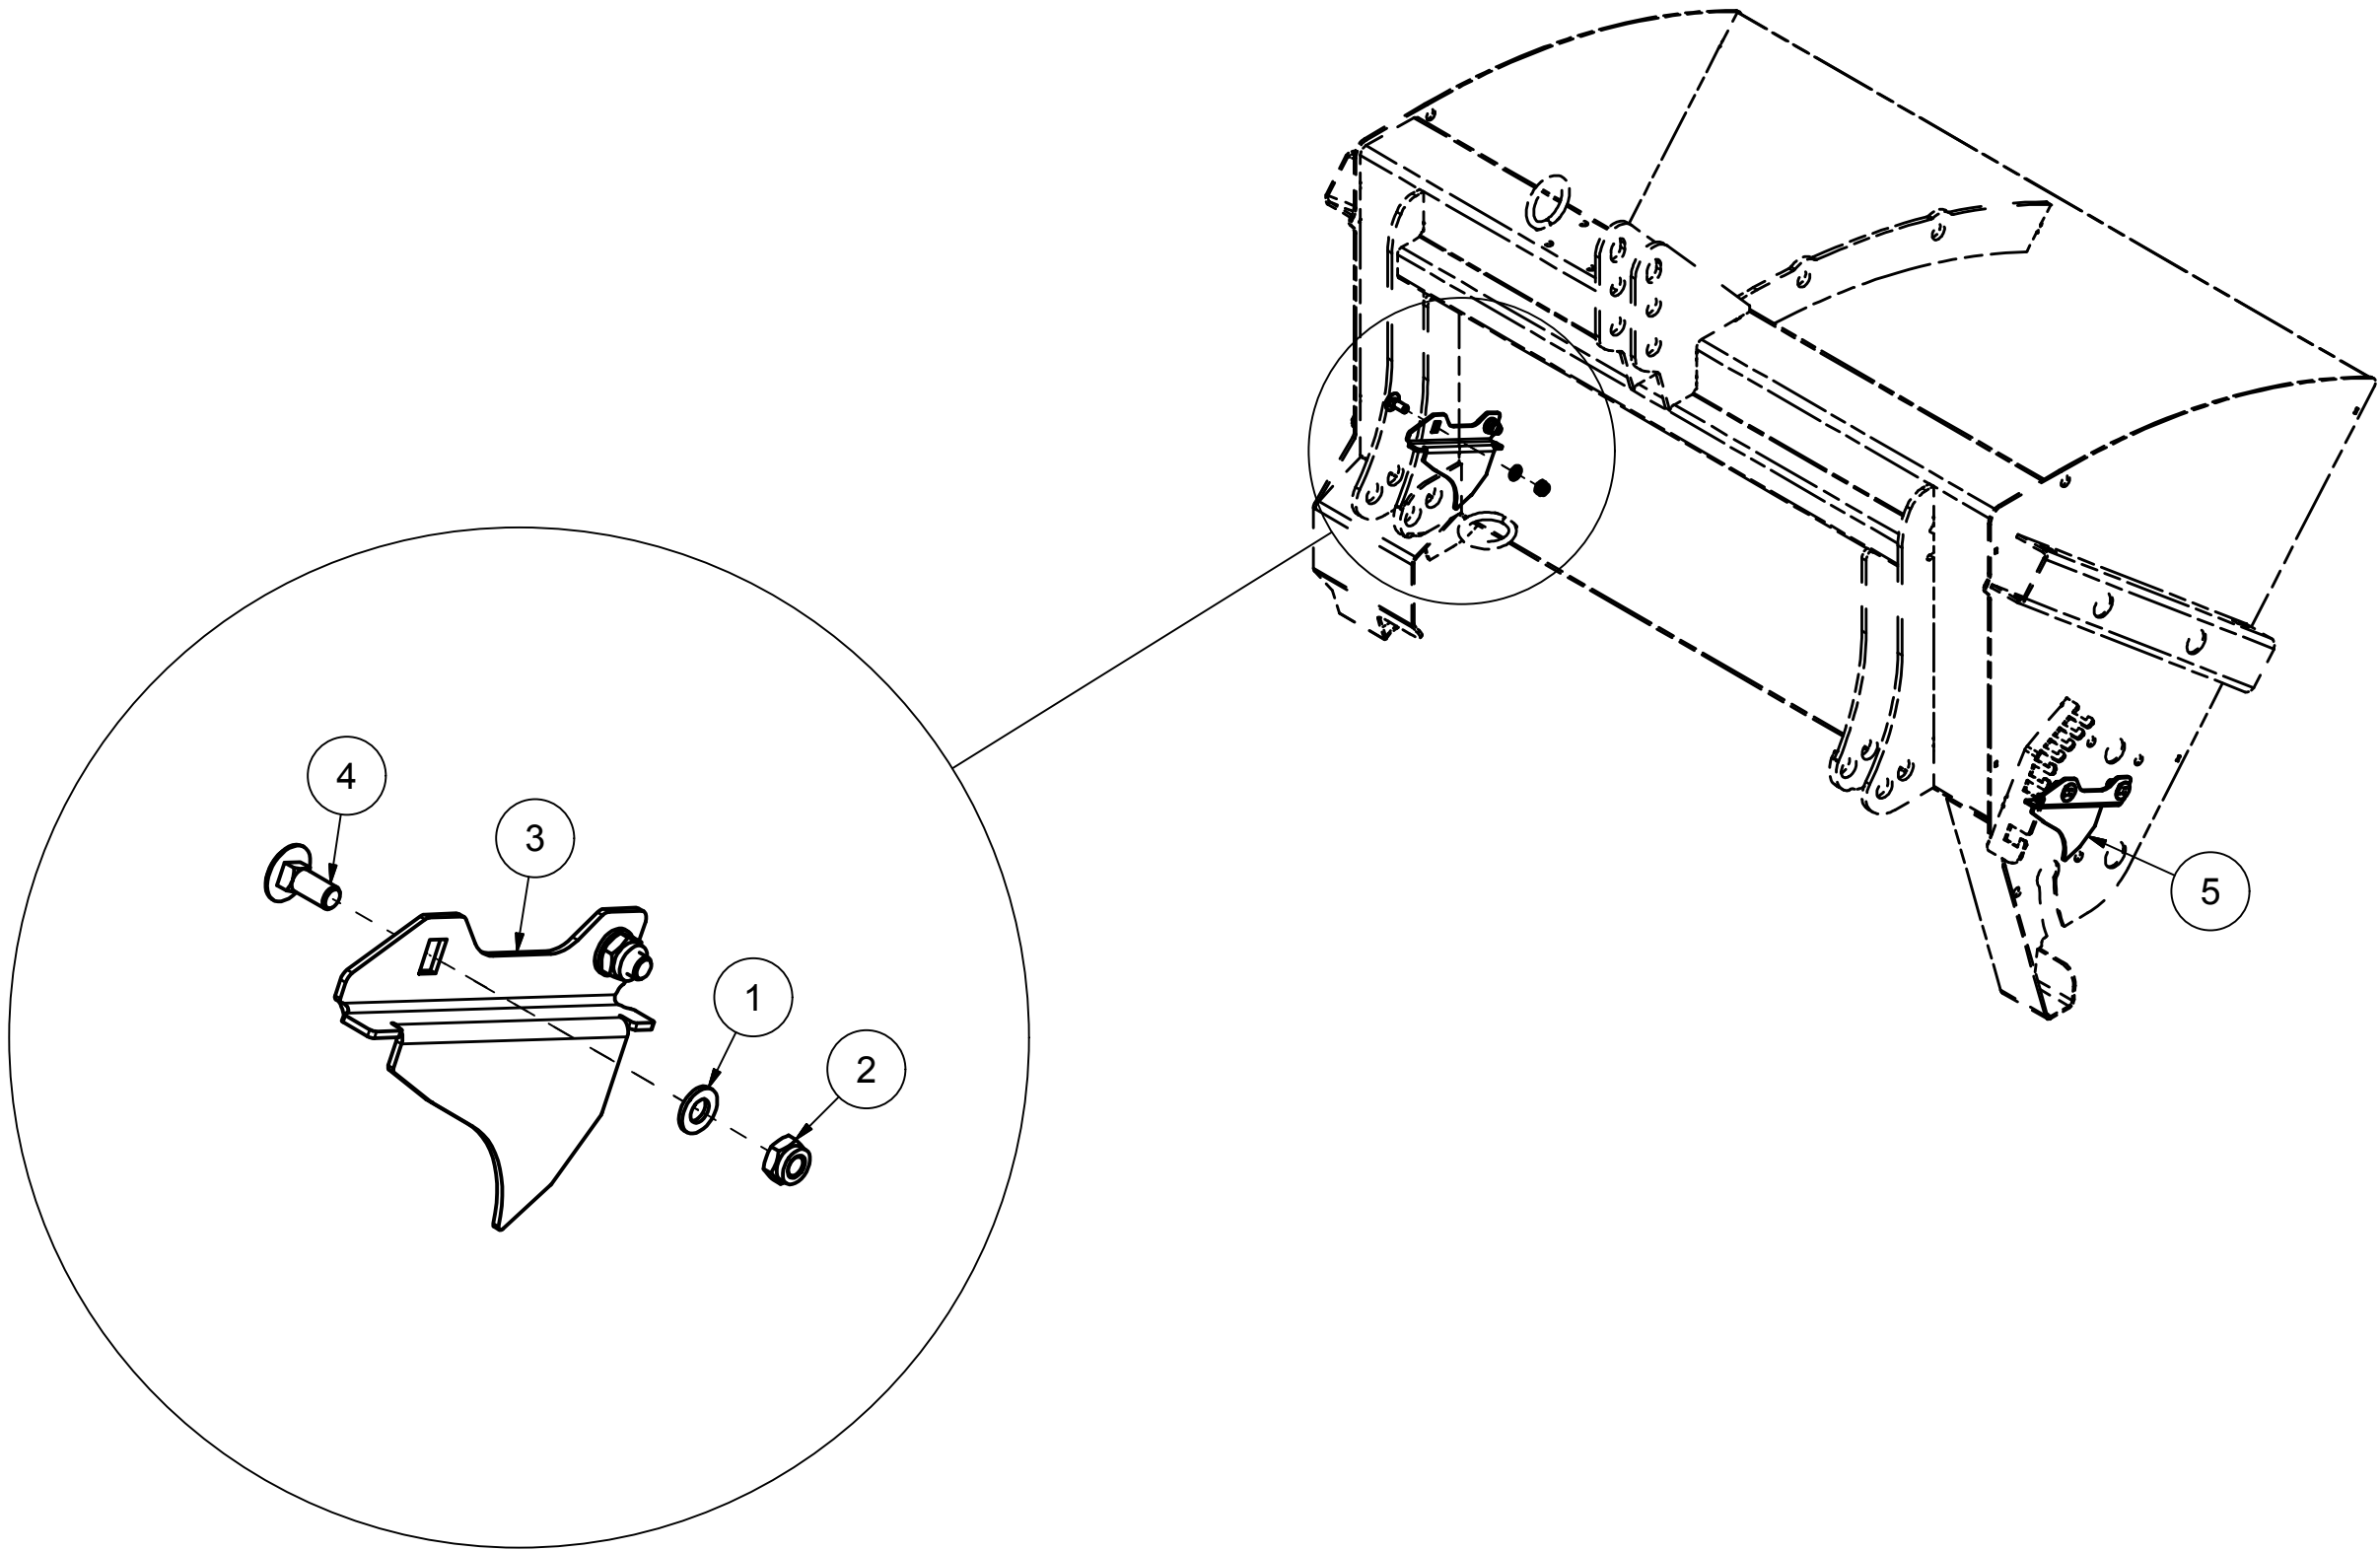

26218007 Tetningsplater

Pos	Ant	Artikkelnr	Beskrivelse
1	4	2537060	Underlagsskive M10 A4 DIN 125
2	4	2483810	Lockingmutter M10 A4 DIN 985
3	1	1261767	Tetningsplate høyre
4	4	2444297	Låseskrue M10x25 A4 DIN 603
5	1	1261768	Tetningsplate venstre