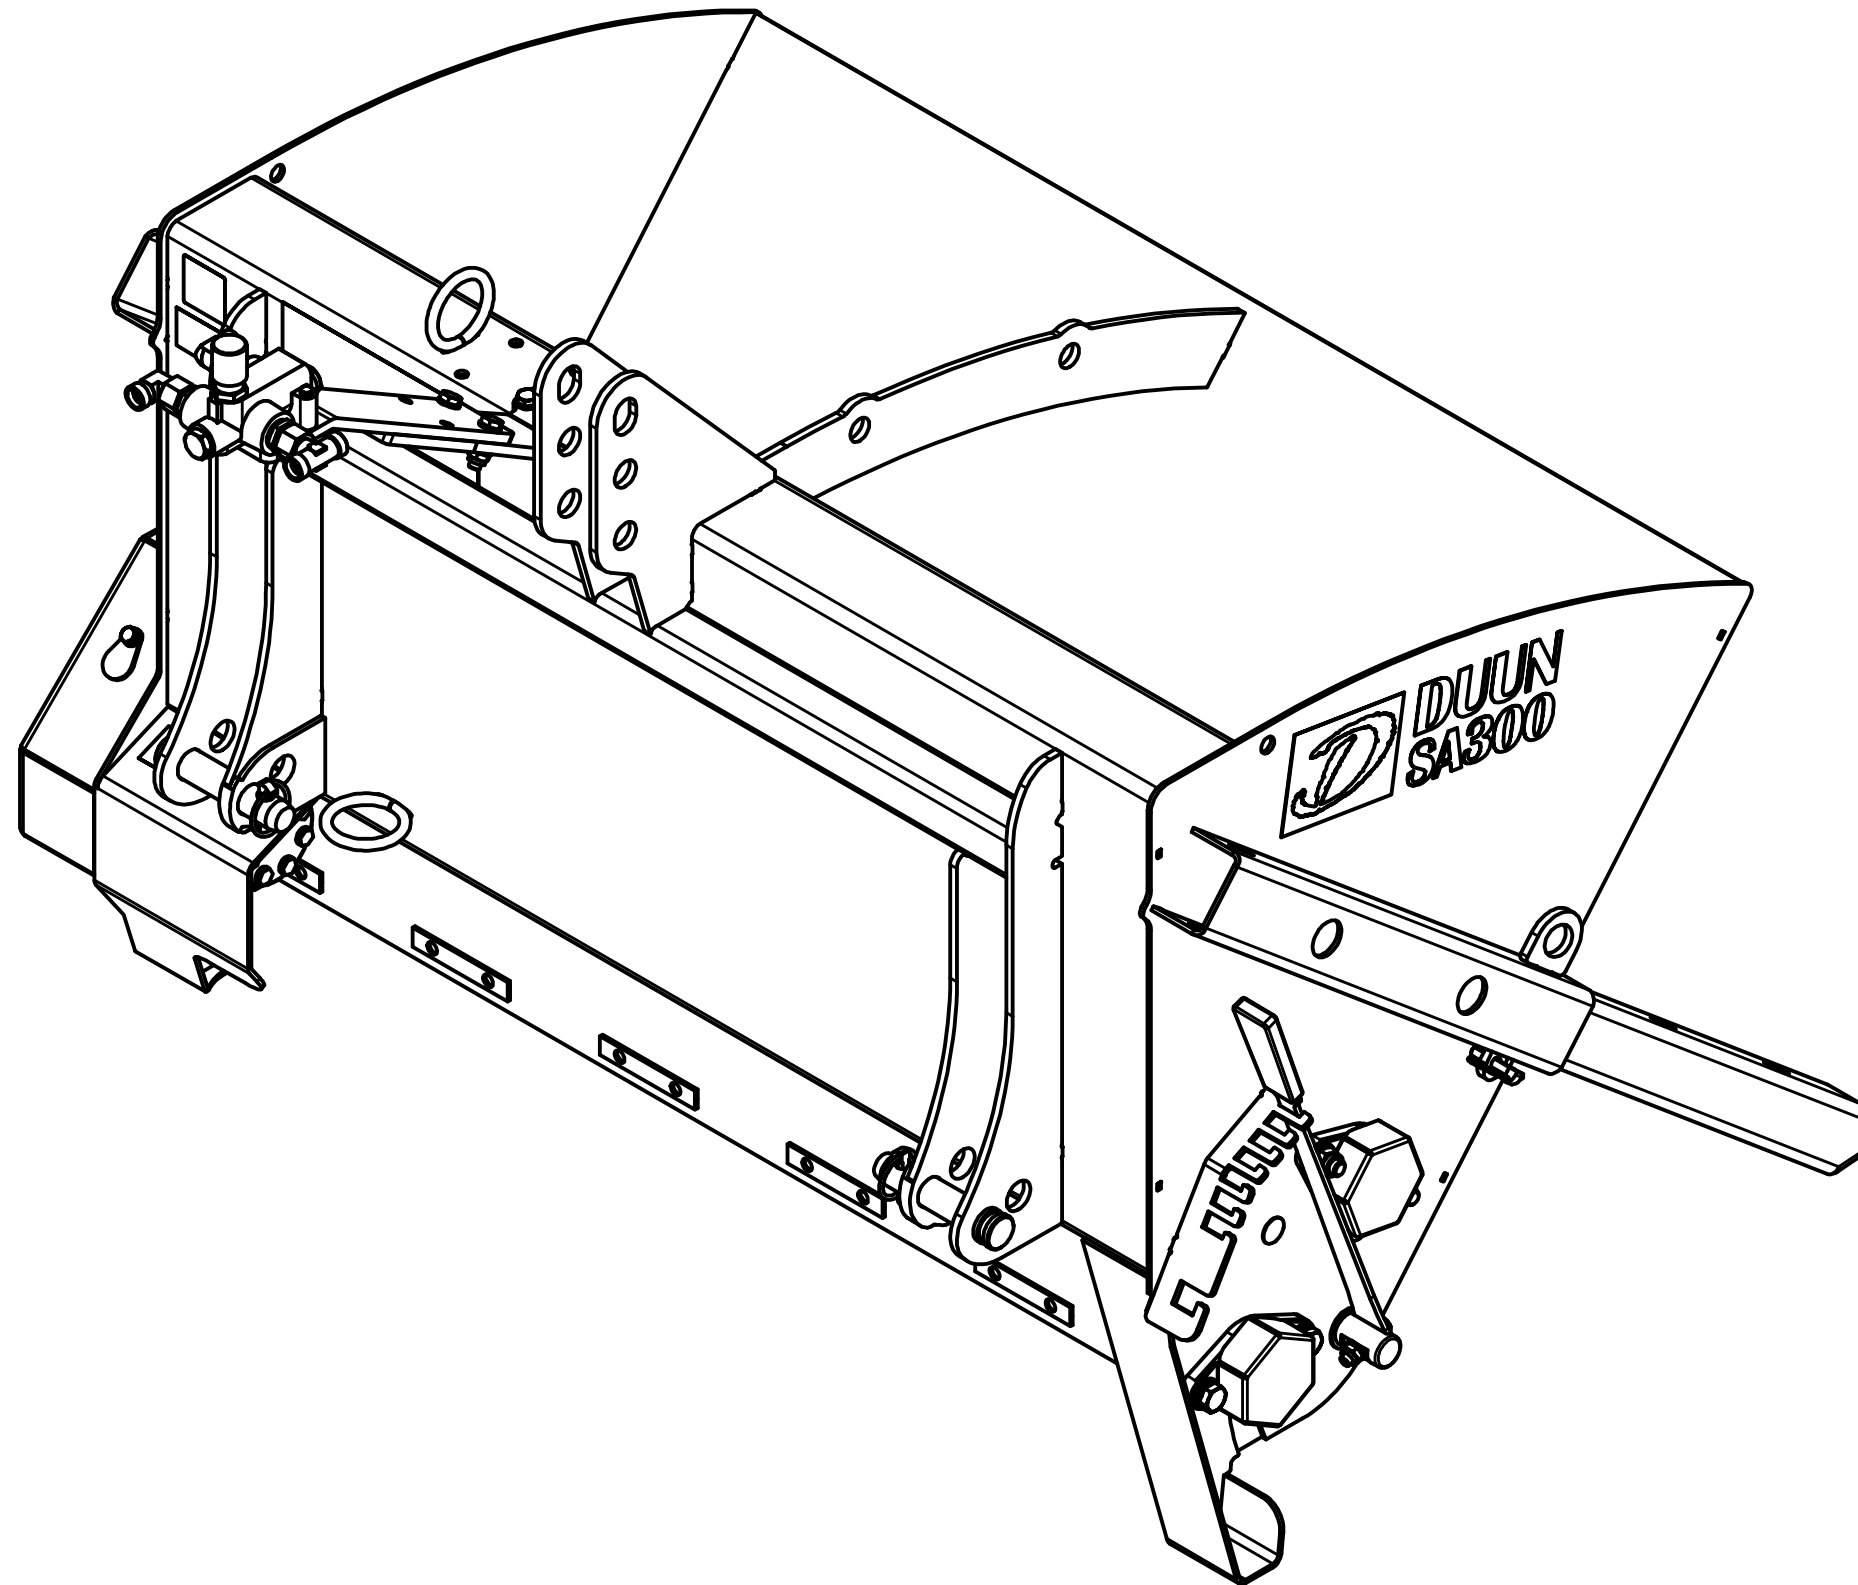

SA300
Reservedelskatalog

Duun Industrier as
7630 Åsen, Norway
www.duun.no

26218001 Kasse

Pos	Ant	Artikkelnr	Beskrivelse
1	1	12621001	Kasse SA500
2	1	2935039	Klebmerke 75x40 Smøring oil
3	1	2935063	Klebmerke 68x40 CE
4	1	2935123	Klebmerke 238x75 Sandstrøer samskilt
5	2	2551730	Trekkarmsbolt kat. 2 Ø28x95
6	4	2556142	Orepinne Ø10x40
7	2	1261586	Låsepinne
8	2	1261575	Støttefot
9	1	2935148	Klebmerke SA300

26218002 Omrører

Pos	Ant	Artikkelnr	Beskrivelse
1	4	2537060	Underlagsskive M10 A4 DIN 125
2	2	2426310	Sekskantskrue M10x60 A4 DIN 931
3	2	2483810	Lockingmutter M10 A4 DIN 985
4	1	12621002	Rører
5	1	1261182	Aksel
6	1	2115129	Passkile 8x7 L32 St DIN 6885A
7	8	2531072	Underlagsskive M14 EIZn DIN 125
8	4	2422400	Sekskantskrue M14x45 EIZn 8.8 DIN 933
9	4	2483612	Lockingmutter M14 EIZn DIN 985
10	1	1411299	Skive
11	1	2534060	Fjærskive M10 EIZn DIN 127
12	1	2422297	Sekskantskrue M10x25 EIZn 8.8 DIN 933
13	1	2964175	Kjedehjul 30t 5/8"
14	1	1261181	Aksel
15	1	1261177	Deksel, flenslager
16	2	2954171	Flenslager UCFL 206 30mm

26218003 Utmatervals

Pos	Ant	Artikkelnr	Beskrivelse
1	1	12621003	Vals
2	1	1261151	Hylse
3	1	2115128	Passkile 8x7 L28 St DIN 6885A
4	4	2422396	Sekskantskrue M14x35 EIZn 8.8 DIN 933
5	4	2534072	Fjærskive M14 EIZn DIN 127
6	4	2531072	Underlagsskive M14 EIZn DIN 125
7	2	1261184	Tetningsplate
8	1	2964165	Kjedehjul 19t 5/8"
9	1	2422297	Sekskantskrue M10x25 EIZn 8.8 DIN 933
10	1	2534060	Fjærskive M10 EIZn DIN 127
11	1	1411299	Skive
12	1	1261177	Deksel, flenslager
13	2	2954171	Flenslager UCFL 206 30mm