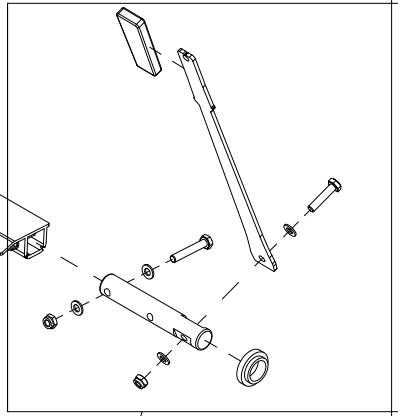

26218002 Omrører

Pos	Ant	Artikkelnr	Beskrivelse
1	4	2537060	Underlagsskive M10 A4 DIN 125
2	2	2426310	Sekskantskrue M10x60 A4 DIN 931
3	2	2483810	Lockingmutter M10 A4 DIN 985
4	1	12621002	Rører
5	1	1261182	Aksel
6	1	2115129	Passkile 8x7 L32 St DIN 6885A
7	8	2531072	Underlagsskive M14 EIZn DIN 125
8	4	2422400	Sekskantskrue M14x45 EIZn 8.8 DIN 933
9	4	2483612	Lockingmutter M14 EIZn DIN 985
10	1	1411299	Skive
11	1	2534060	Fjærskive M10 EIZn DIN 127
12	1	2422297	Sekskantskrue M10x25 EIZn 8.8 DIN 933
13	1	2964175	Kjedehjul 30t 5/8"
14	1	1261181	Aksel
15	1	1261177	Deksel, flenslager
16	2	2954171	Flenslager UCFL 206 30mm

26218004 Mengderegulering

Pos	Ant	Artikkelnr	Beskrivelse
1	18	2537060	Underlagsskive M10 A4 DIN 125
2	14	2483810	Lockingmutter M10 A4 DIN 985
3	4	2426310	Sekskantskrue M10x60 A4 DIN 931
4	1	26151031	Spake
5	1	2245062	Håndtak, plast
6	2	2531060	Underlagsskive M10 EIZn DIN 125
7	1	2422305	Sekskantskrue M10x45 EIZn 8.8 DIN 931
8	1	2483610	Lockingmutter M10 EIZn DIN 985
9	2	26211007	Kleplate
10	1	26211005	Gummiplate mengderegulering
11	10	2444303	Låseskrue M10x40 A4 DIN 603
12	1	26211006	Gummitetning
13	1	26151066	Aksel Ø30x183
14	1	26211004	Mengdereguleringsplate SA500
15	2	26201012	Plastlager Ø30/50x14,5
16	1	26151065	Aksel Ø30x135