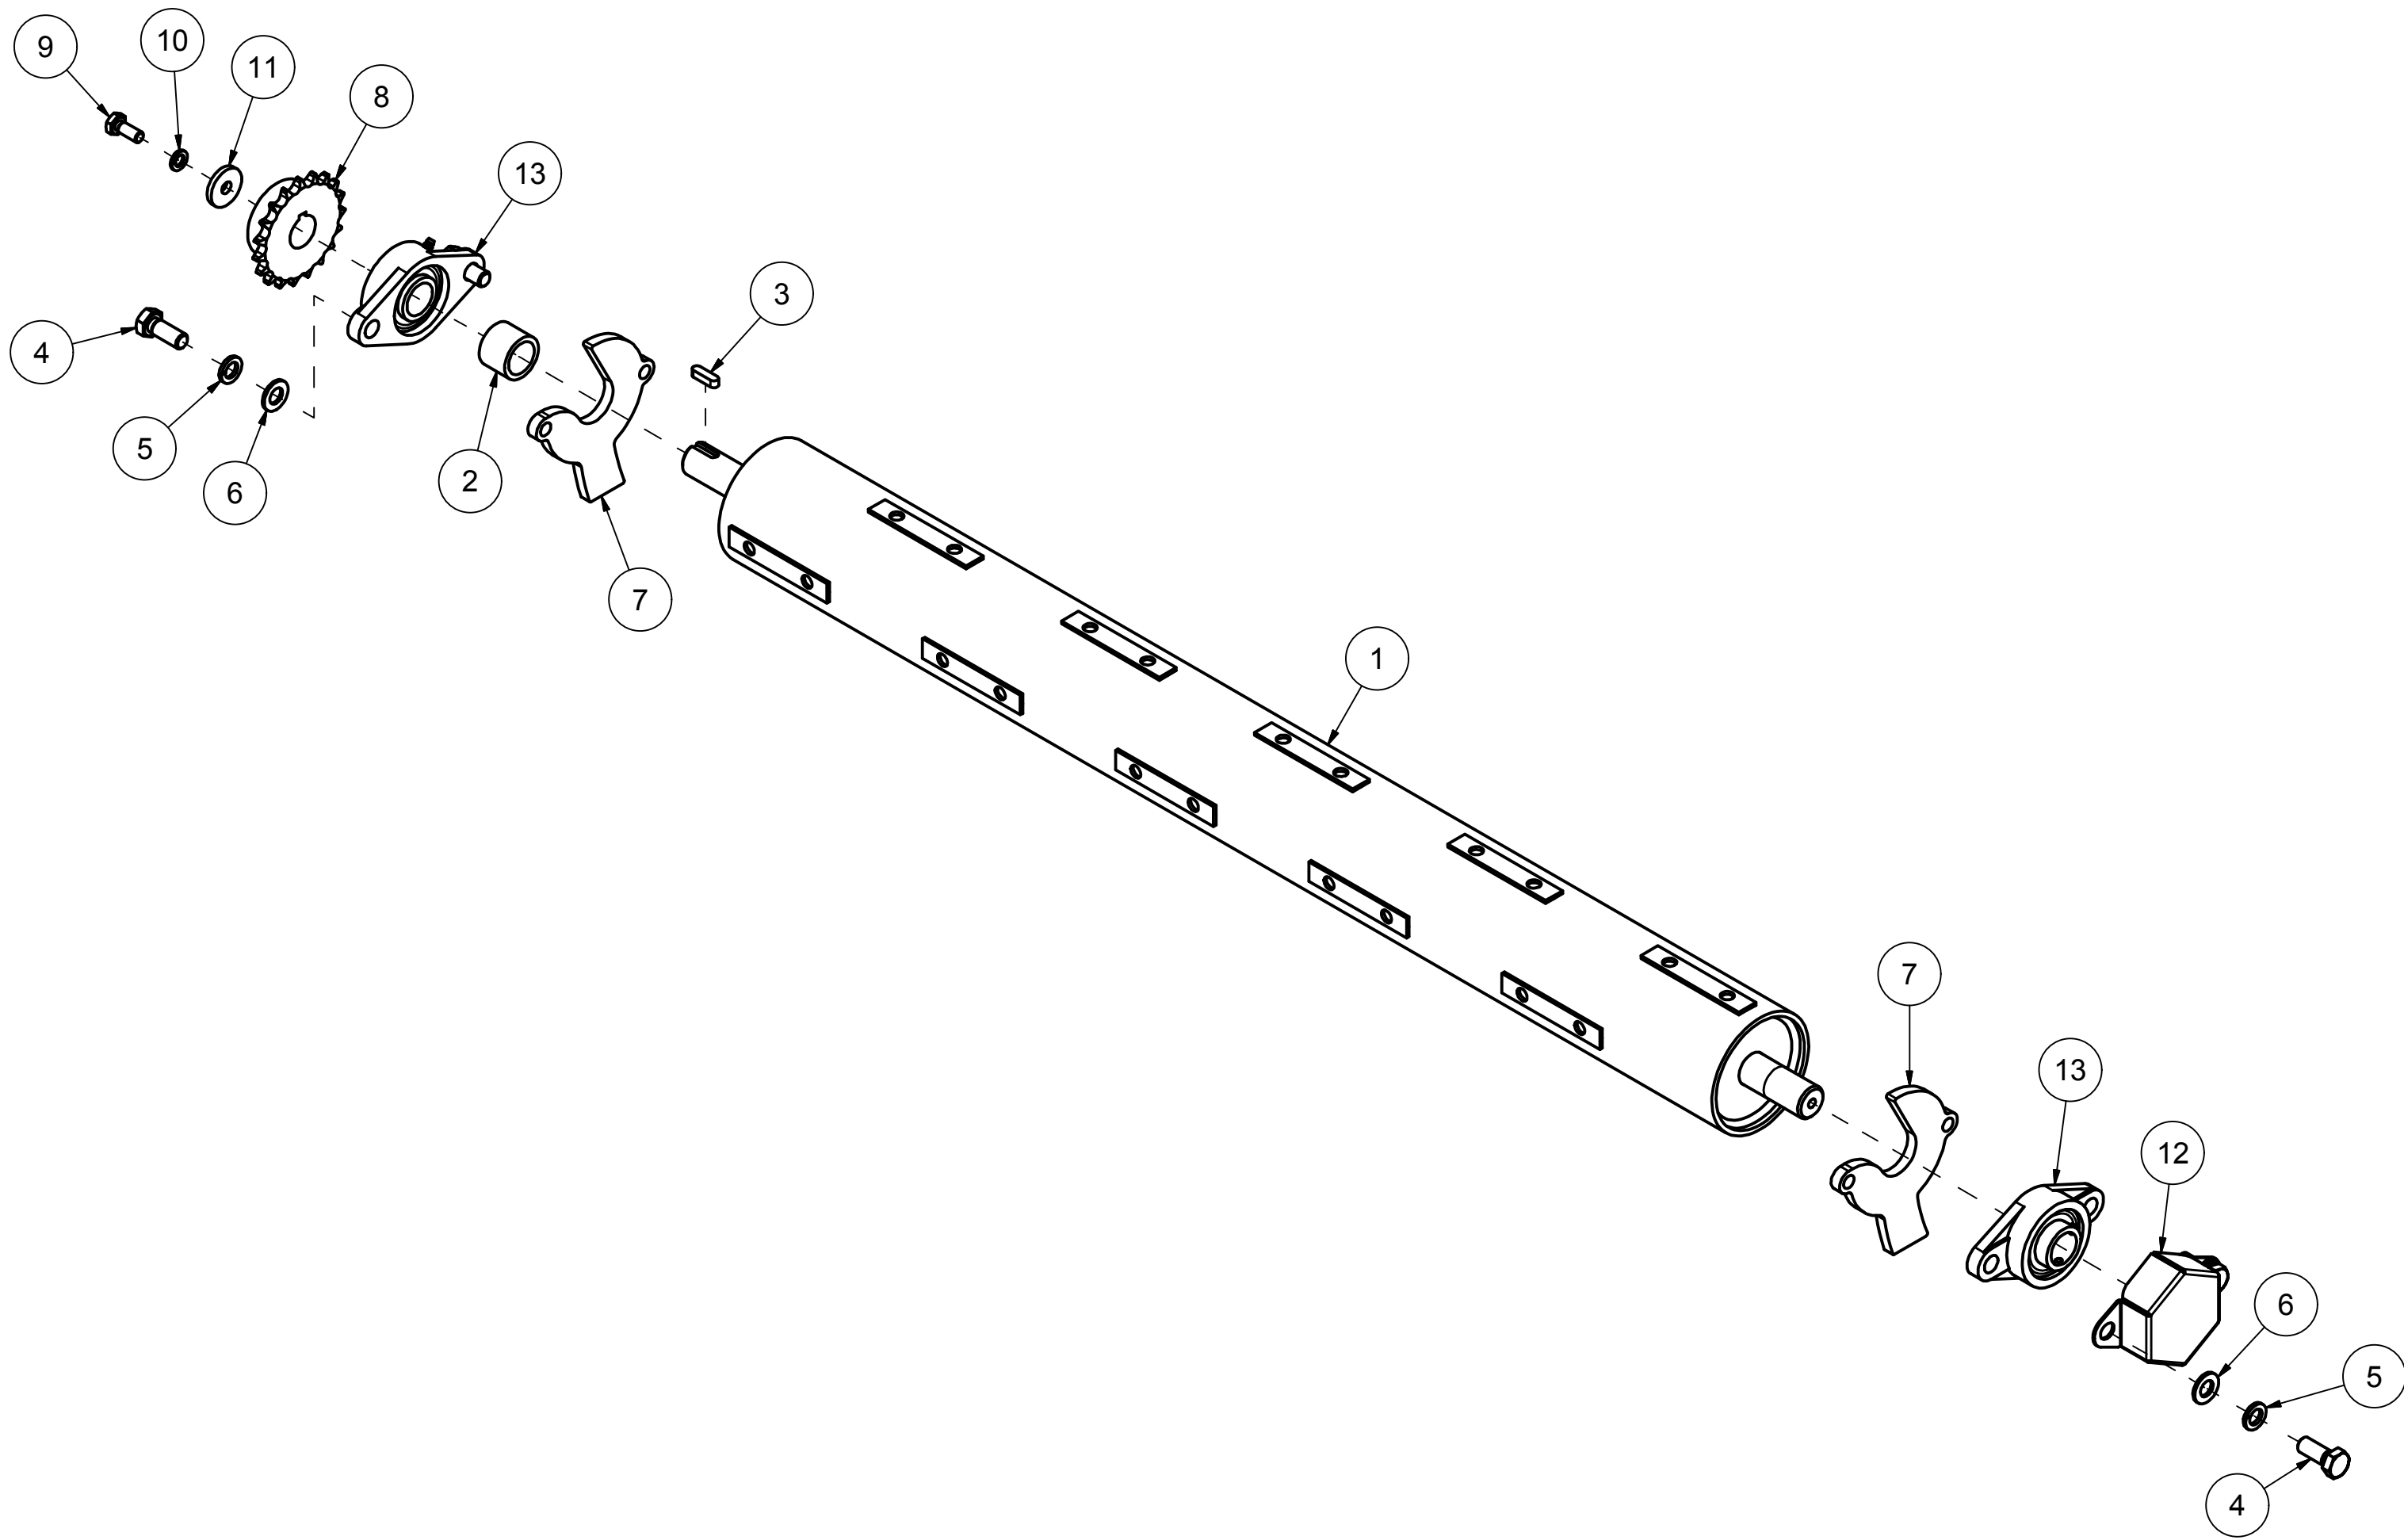

26218003 Utmatervals

Pos	Ant	Artikkelnr	Beskrivelse
1	1	12621003	Vals
2	1	1261151	Hylse
3	1	2115128	Passkile 8x7 L28 St DIN 6885A
4	4	2422396	Sekskantskrue M14x35 EIZn 8.8 DIN 933
5	4	2534072	Fjærskive M14 EIZn DIN 127
6	4	2531072	Underlagsskive M14 EIZn DIN 125
7	2	1261184	Tetningsplate
8	1	2964165	Kjedehjul 19t 5/8"
9	1	2422297	Sekskantskrue M10x25 EIZn 8.8 DIN 933
10	1	2534060	Fjærskive M10 EIZn DIN 127
11	1	1411299	Skive
12	1	1261177	Deksel, flenslager
13	2	2954171	Flenslager UCFL 206 30mm