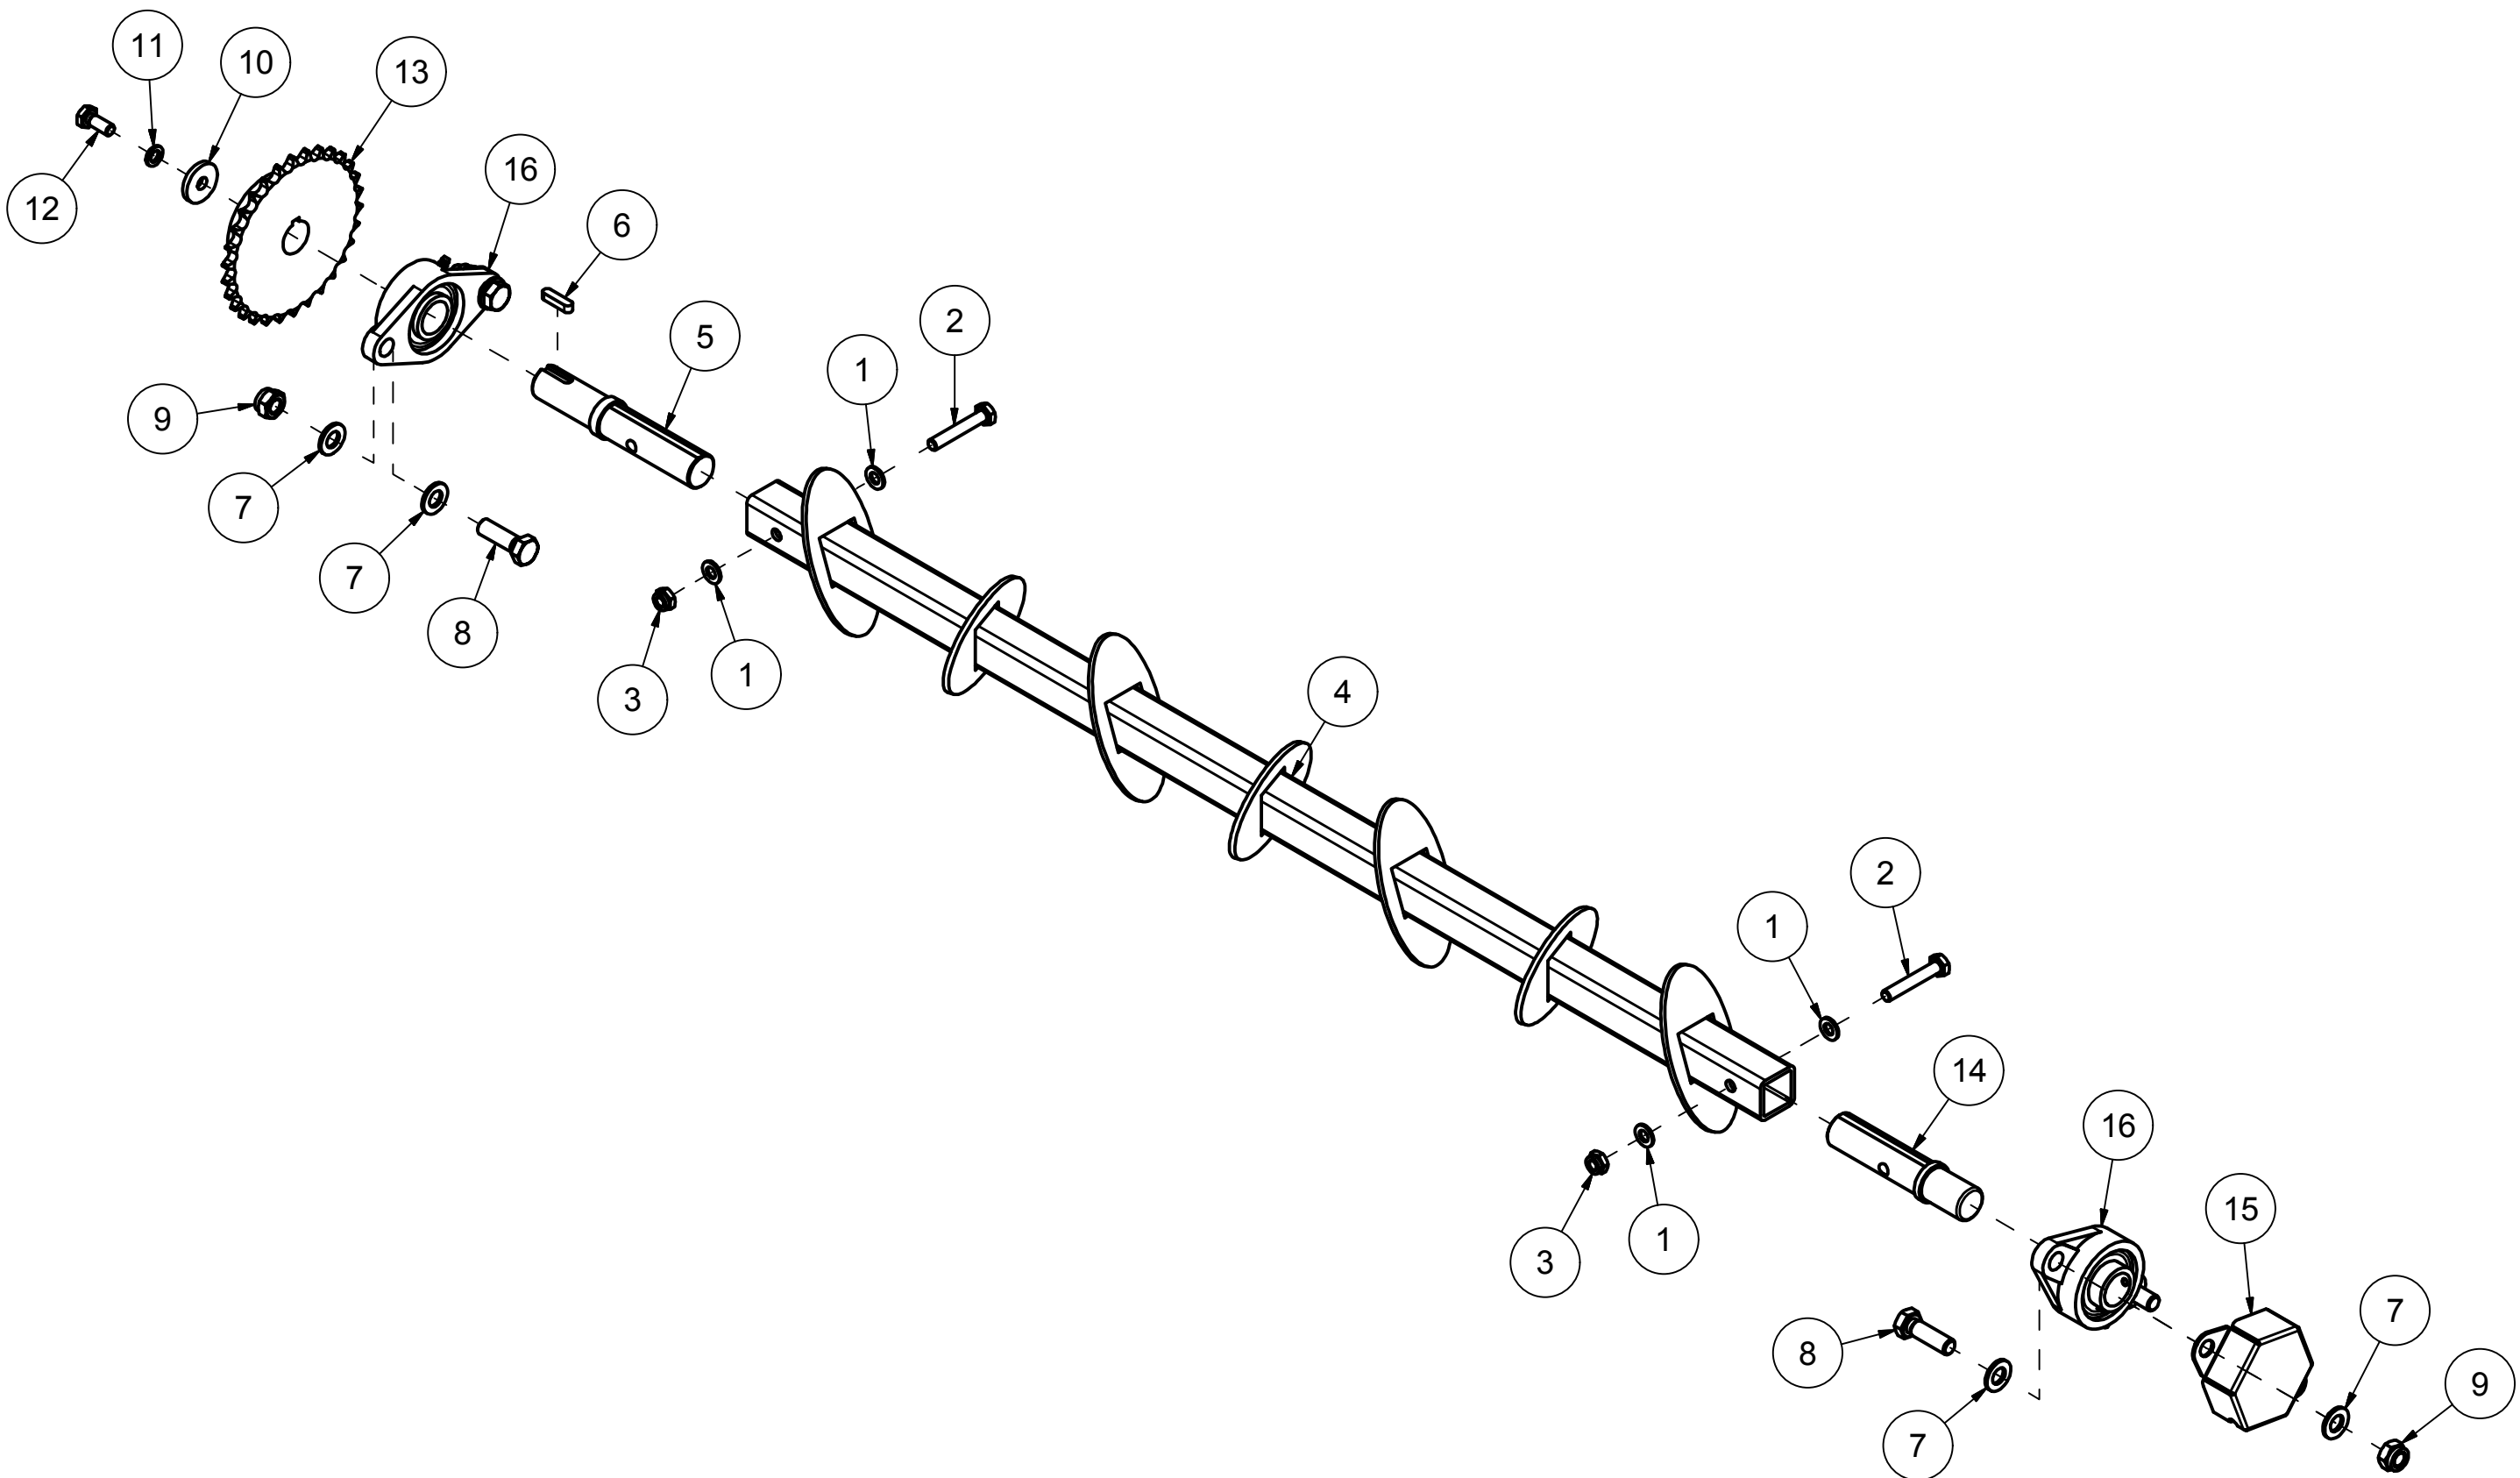

SA300
Reservedelskatalog

Duun Industrier as
7630 Åsen, Norway
www.duun.no

26218001 Kasse

Pos	Ant	Artikkelnr	Beskrivelse
1	1	12621001	Kasse SA500
2	1	2935039	Klebmerke 75x40 Smøring oil
3	1	2935063	Klebmerke 68x40 CE
4	1	2935123	Klebmerke 238x75 Sandstrøer samskilt
5	2	2551730	Trekkarmsbolt kat. 2 Ø28x95
6	4	2556142	Orepinne Ø10x40
7	2	1261586	Låsepinne
8	2	1261575	Støttefot
9	1	2935148	Klebmerke SA300

26218002 Omrører

Pos	Ant	Artikkelnr	Beskrivelse
1	4	2537060	Underlagsskive M10 A4 DIN 125
2	2	2426310	Sekskantskrue M10x60 A4 DIN 931
3	2	2483810	Lockingmutter M10 A4 DIN 985
4	1	12621002	Rører
5	1	1261182	Aksel
6	1	2115129	Passkile 8x7 L32 St DIN 6885A
7	8	2531072	Underlagsskive M14 EIZn DIN 125
8	4	2422400	Sekskantskrue M14x45 EIZn 8.8 DIN 933
9	4	2483612	Lockingmutter M14 EIZn DIN 985
10	1	1411299	Skive
11	1	2534060	Fjærskive M10 EIZn DIN 127
12	1	2422297	Sekskantskrue M10x25 EIZn 8.8 DIN 933
13	1	2964175	Kjedehjul 30t 5/8"
14	1	1261181	Aksel
15	1	1261177	Deksel, flenslager
16	2	2954171	Flenslager UCFL 206 30mm

26218004 Mengderegulering

Pos	Ant	Artikkelnr	Beskrivelse
1	18	2537060	Underlagsskive M10 A4 DIN 125
2	14	2483810	Lockingmutter M10 A4 DIN 985
3	4	2426310	Sekskantskrue M10x60 A4 DIN 931
4	1	26151031	Spake
5	1	2245062	Håndtak, plast
6	2	2531060	Underlagsskive M10 EIZn DIN 125
7	1	2422305	Sekskantskrue M10x45 EIZn 8.8 DIN 931
8	1	2483610	Lockingmutter M10 EIZn DIN 985
9	2	26211007	Kleplate
10	1	26211005	Gummiplate mengderegulering
11	10	2444303	Låseskrue M10x40 A4 DIN 603
12	1	26211006	Gummitetning
13	1	26151066	Aksel Ø30x183
14	1	26211004	Mengdereguleringsplate SA500
15	2	26201012	Plastlager Ø30/50x14,5
16	1	26151065	Aksel Ø30x135