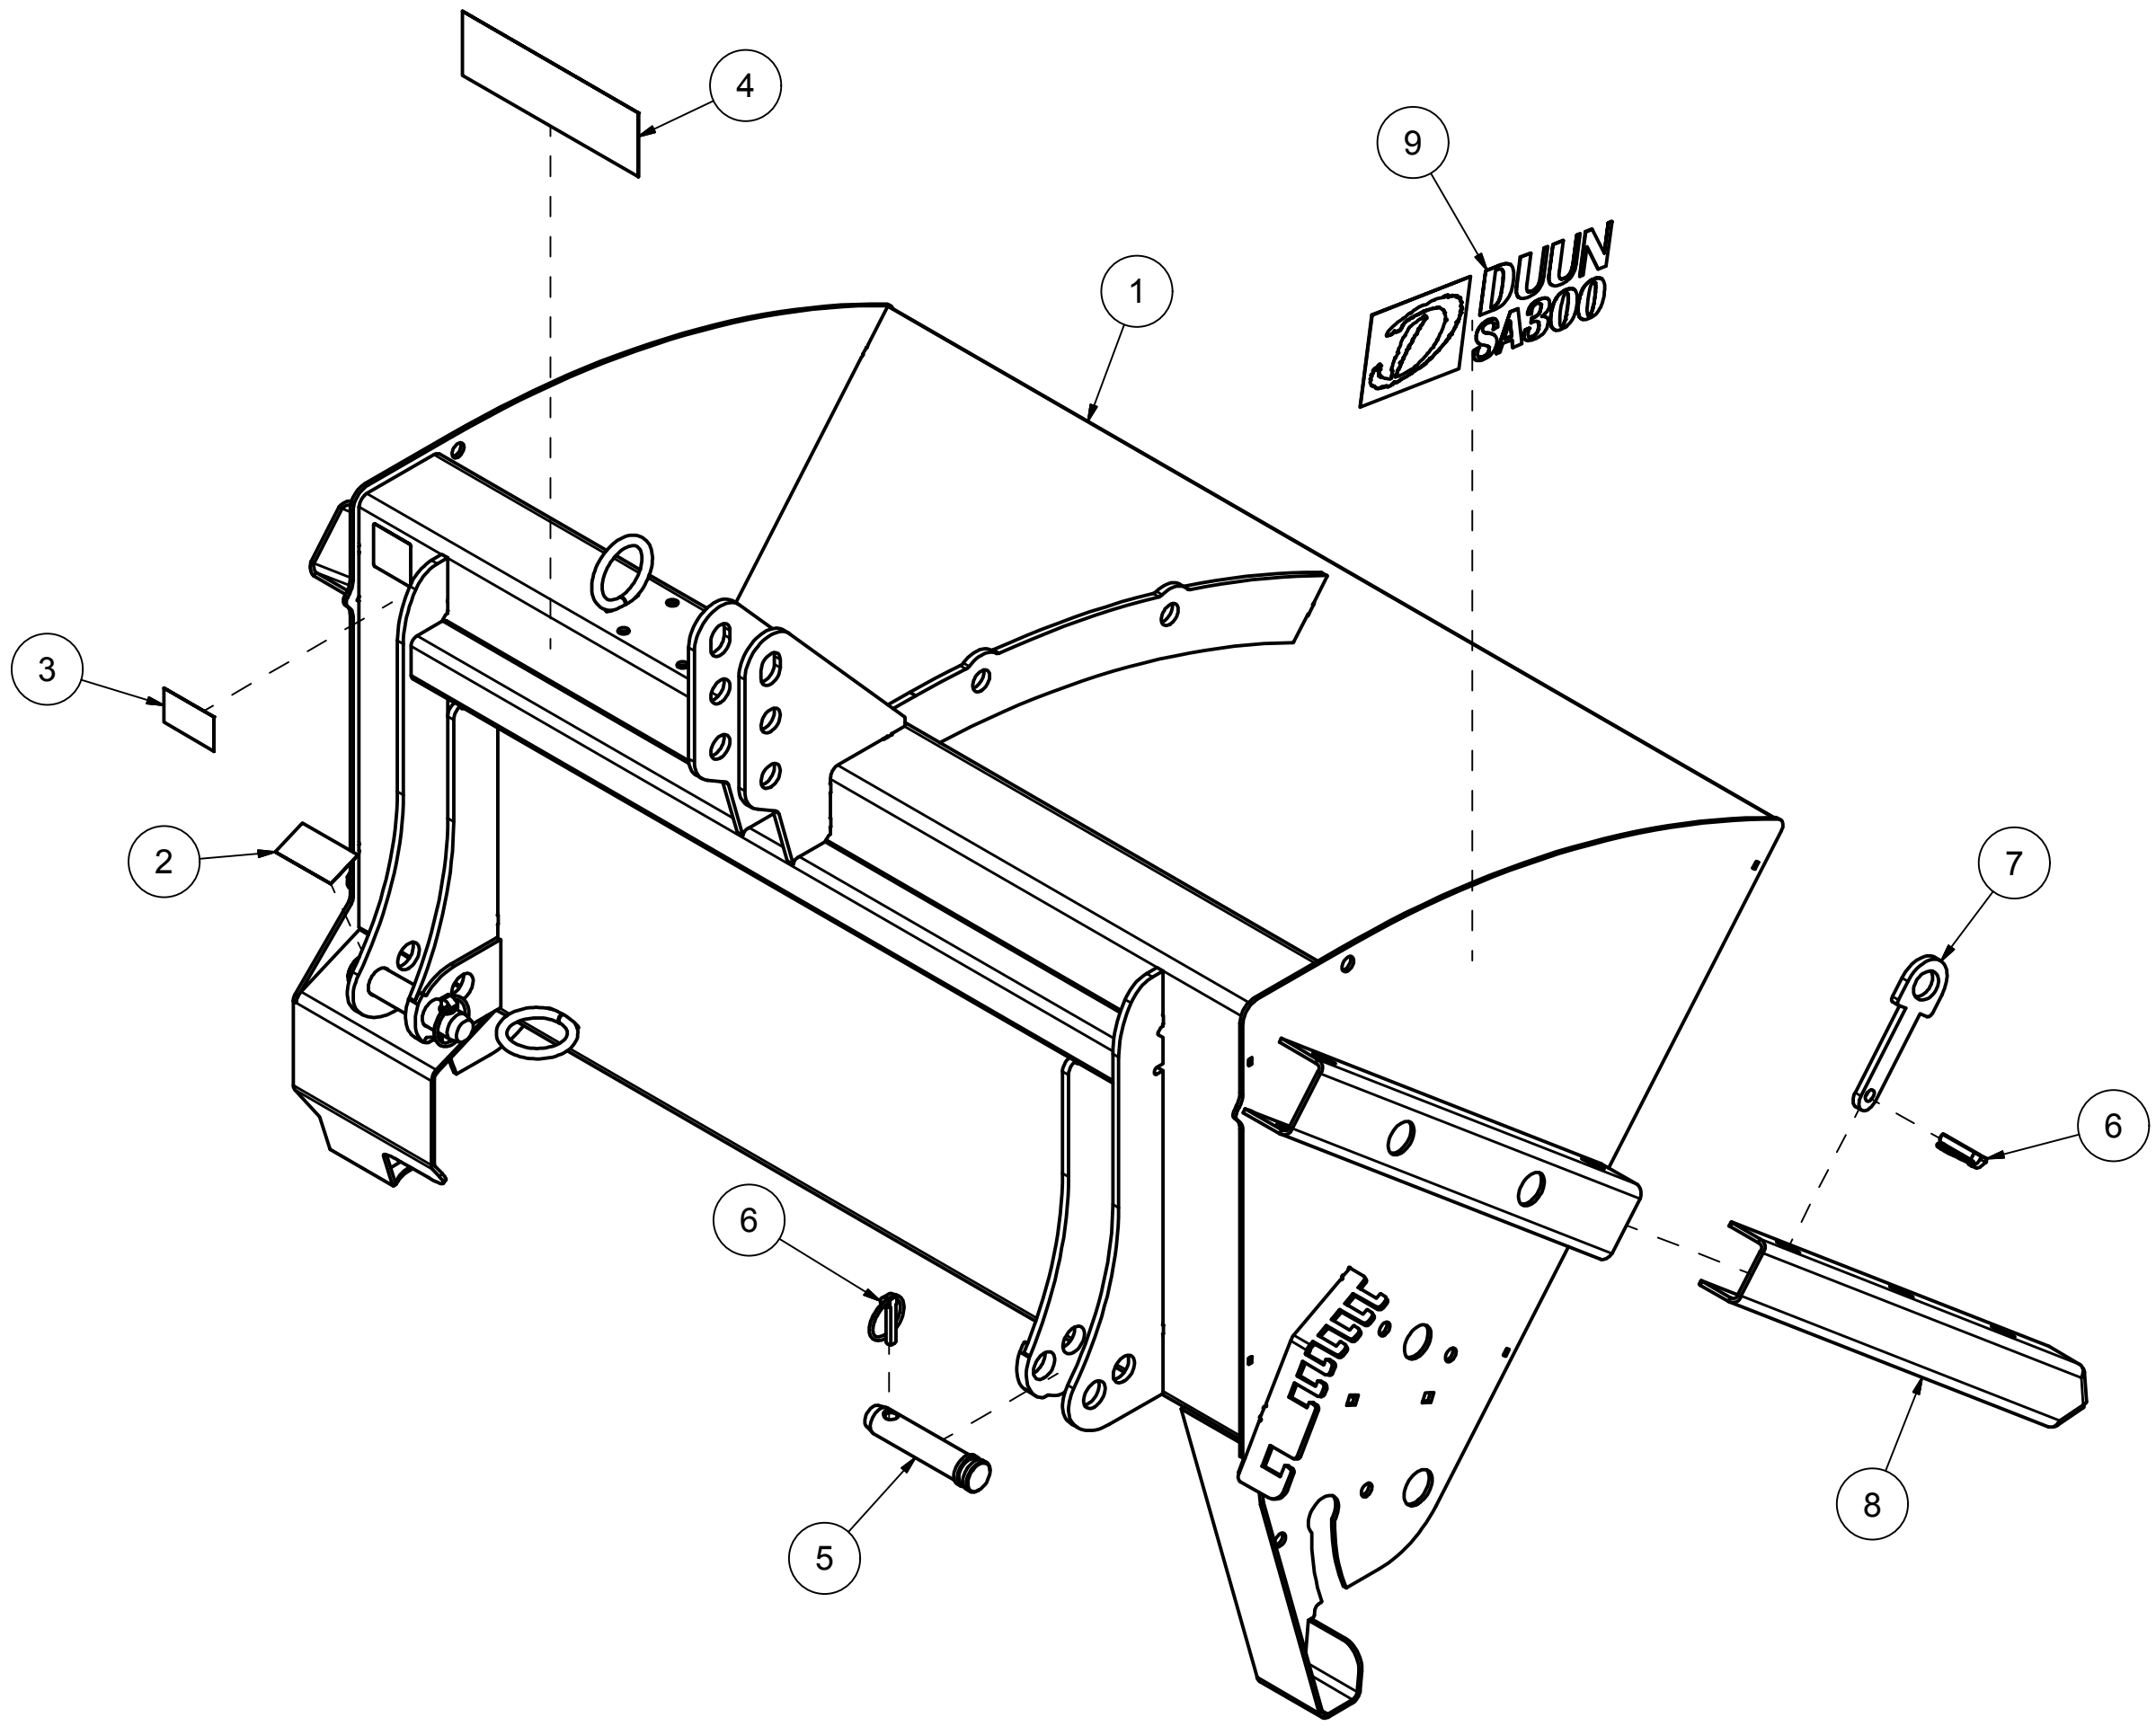

SA300
Reservedelskatalog

Duun Industrier as
7630 Åsen, Norway
www.duun.no

26218001 Kasse

Pos	Ant	Artikkelnr	Beskrivelse
1	1	12621001	Kasse SA500
2	1	2935039	Klebmerke 75x40 Smøring oil
3	1	2935063	Klebmerke 68x40 CE
4	1	2935123	Klebmerke 238x75 Sandstrøer samskilt
5	2	2551730	Trekkarmsbolt kat. 2 Ø28x95
6	4	2556142	Orepinne Ø10x40
7	2	1261586	Låsepinne
8	2	1261575	Støttefot
9	1	2935148	Klebmerke SA300

26218002 Omrører

Pos	Ant	Artikkelnr	Beskrivelse
1	4	2537060	Underlagsskive M10 A4 DIN 125
2	2	2426310	Sekskantskrue M10x60 A4 DIN 931
3	2	2483810	Lockingmutter M10 A4 DIN 985
4	1	12621002	Rører
5	1	1261182	Aksel
6	1	2115129	Passkile 8x7 L32 St DIN 6885A
7	8	2531072	Underlagsskive M14 EIZn DIN 125
8	4	2422400	Sekskantskrue M14x45 EIZn 8.8 DIN 933
9	4	2483612	Lockingmutter M14 EIZn DIN 985
10	1	1411299	Skive
11	1	2534060	Fjærskive M10 EIZn DIN 127
12	1	2422297	Sekskantskrue M10x25 EIZn 8.8 DIN 933
13	1	2964175	Kjedehjul 30t 5/8"
14	1	1261181	Aksel
15	1	1261177	Deksel, flenslager
16	2	2954171	Flenslager UCFL 206 30mm

26218004 Mengderegulering

Pos	Ant	Artikkelnr	Beskrivelse
1	18	2537060	Underlagsskive M10 A4 DIN 125
2	14	2483810	Lockingmutter M10 A4 DIN 985
3	4	2426310	Sekskantskrue M10x60 A4 DIN 931
4	1	26151031	Spake
5	1	2245062	Håndtak, plast
6	2	2531060	Underlagsskive M10 EIZn DIN 125
7	1	2422305	Sekskantskrue M10x45 EIZn 8.8 DIN 931
8	1	2483610	Lockingmutter M10 EIZn DIN 985
9	2	26211007	Kleplate
10	1	26211005	Gummiplate mengderegulering
11	10	2444303	Låseskrue M10x40 A4 DIN 603
12	1	26211006	Gummitetning
13	1	26151066	Aksel Ø30x183
14	1	26211004	Mengdereguleringsplate SA500
15	2	26201012	Plastlager Ø30/50x14,5
16	1	26151065	Aksel Ø30x135