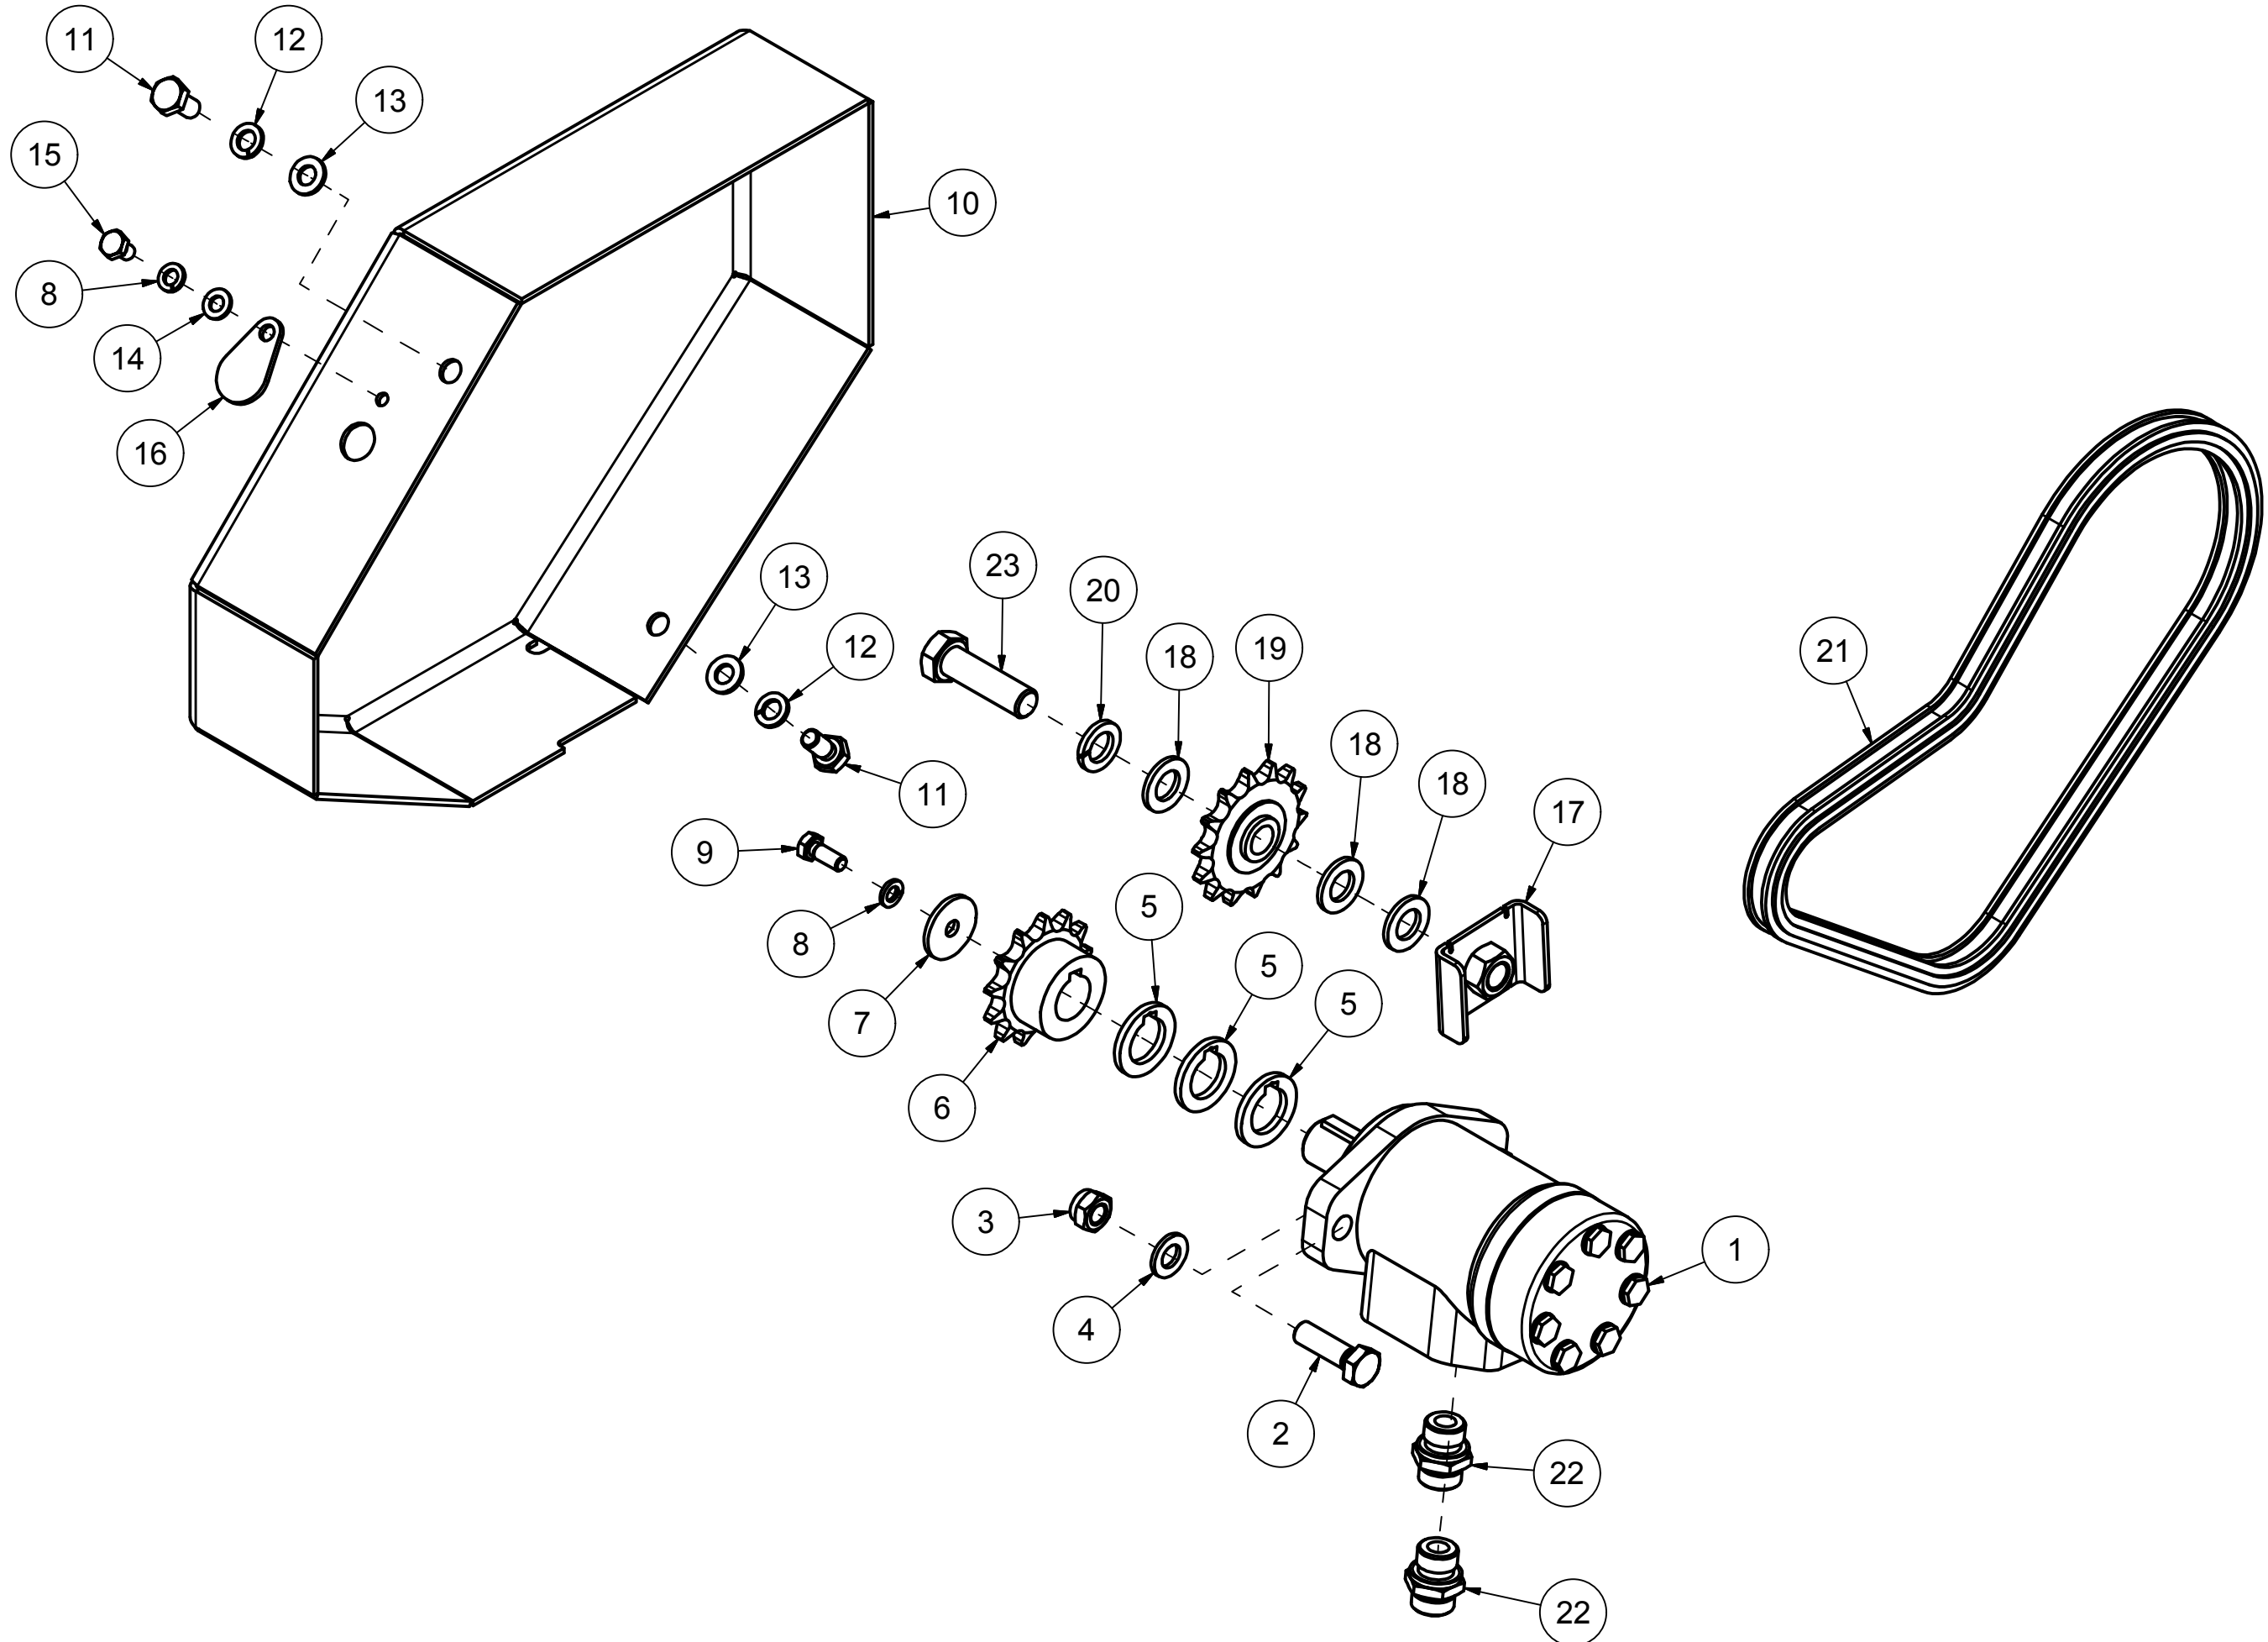

26218005 Hydraulikkmotor og kjede

Pos	Ant	Artikkelnr	Beskrivelse
1	1	2955520	Hydraulikkmotor 160 ccm
2	2	2422352	Sekskantskrue M12x40 EIZn 8.8 DIN 933
3	2	2483611	Lockingmutter M12 EIZn DIN 985
4	2	2531069	Underlagsskive M12 EIZn DIN 125
5	3	1261585	Hylse
6	1	2964150	Kjedehjul 13t 5/8"
7	1	2533058	Karosseriskive ø9/35x3 EIZn
8	2	2534047	Fjærskive M8 EIZn DIN 127
9	1	2422244	Sekskantskrue M8x20 EIZn 8.8 DIN 933
10	1	1261780	Kjedekasse
11	2	2422295	Sekskantskrue M10x20 EIZn 8.8 DIN 933
12	2	2534060	Fjærskive M10 EIZn DIN 127
13	2	2531060	Underlagsskive M10 EIZn DIN 125
14	1	2531047	Underlagsskive M8 EIZn DIN 125
15	1	2422236	Sekskantskrue M8x12 EIZn 8.8 DIN 933
16	1	1261196	Lokk
17	1	1261179	Mutterplate
18	3	2531078	Underlagsskive M16 EIZn DIN 125
19	1	2954116	Kjedestrammehjul 5/8" 14t
20	1	2534078	Fjærskive M16 EIZn DIN 127
21	1	2963104	Kjede 5/8" 57 ledd (+skjøteledd)
22	2	2957768	Ansatsnippel GEK BSP 1/2" L15 ED
23	1	2422494	Sekskantskrue M16x55 EIZn 8.8 DIN 931